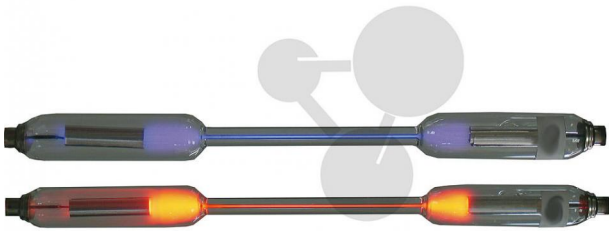

Everything
for the Sciences

Tube spectral Na

Informations indicatives de conatex.be du 19.09.2024/DE1

Référence: 1202015

vers la page produit

140,36 € TTC

Remplissage spécial en sodium. Prêt à l'emploi immédiatement sans préchauffage.

Dimensions:

220 x 15 mm (L x D)

CONATEX SARL · Equipement pour l'Enseignement Scientifique et Technique

Société à responsabilité limitée au capital de 100 000 € · RCS Sarreguemines 809 085 327 · Siret 809 085 327 00017 · APE 4791B