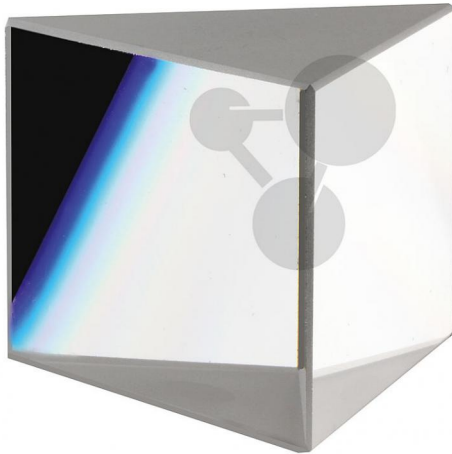

Prisme en verre

Informations indicatives de conatex.be du 20.09.2024/DE1

Référence: 1192093

vers la page produit

16,82 € TTC

Prisme équilatéral en verre optique Crown. Indice de réfraction $n = 1,517$ et nombre d'Abbe de 64,2. Faces supérieure et inférieure dépolies.

Dimensions:

Côtés:42 mm; Hauteur:30 mm

CONATEX SARL · Equipement pour l'Enseignement Scientifique et Technique

Société à responsabilité limitée au capital de 100 000 € · RCS Sarreguemines 809 085 327 · Siret 809 085 327 00017 · APE 4791B