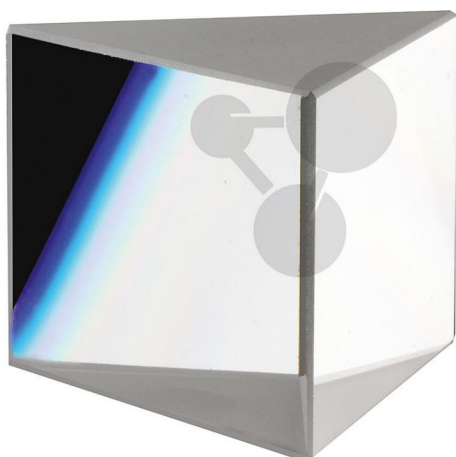

Prisme en verre

Informations indicatives de conatex.be du 22.11.2024/DE1

Référence: 1192093

vers la page produit

16,82 € TTC

Prisme équilatéral en verre optique Crown. Indice de réfraction $n = 1,517$ et nombre d'Abbe de 64,2. Faces supérieure et inférieure dépolies.

Dimensions:

Côtés:42 mm; Hauteur:30 mm

CONATEX SARL · Equipement pour l'Enseignement Scientifique et Technique

Société à responsabilité limitée au capital de 100 000 € · RCS Sarreguemines 809 085 327 · Siret 809 085 327 00017 · APE 4791B