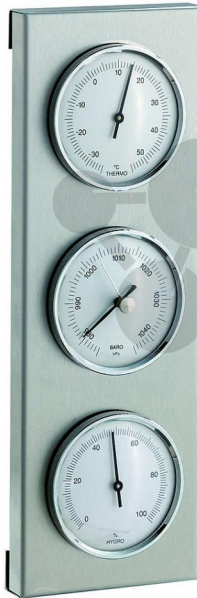

Station météo

Informations indicatives de conatex.be du 10.04.2025/DE6

Référence: 1186430

vers la page produit

74,90 € TTC

Station météo mécanique d'extérieur en acier avec 3 cadrans au fond blanc pour la mesure de la température, hygrométrie et pression atmosphérique.

Données techniques:

Température: -30°C à +50°C. Hygrométrie: 0 à 100%RH. Baromètre: 975 à 1045hPa

Dimensions:

Boîtier acier 282x96x35mm

Cadrans Ø70mm

Masse:

340g

CONATEX SARL · Equipement pour l'Enseignement Scientifique et Technique