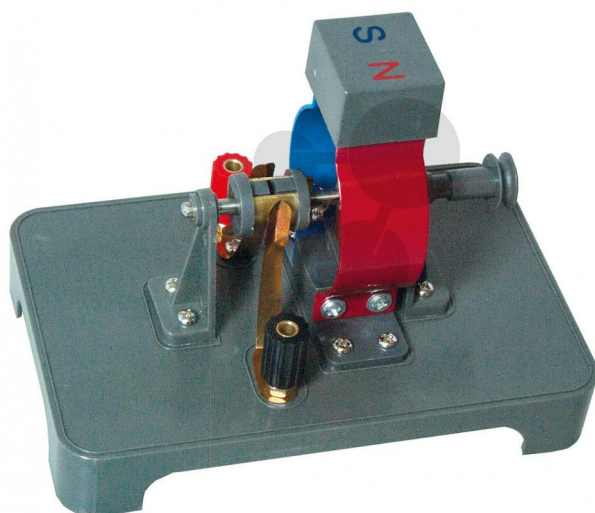

Kit moteur électrique

Informations indicatives de conatex.be du 19.09.2024/DE1

Référence: 1182002

vers la page produit

16,88 € TTC

Kit de moteur à courant continu bipolaire à excitation permanente et excitation électromagnétique. Toutes les pièces sont clairement visibles et librement accessibles. Grâce à ses composants robustes, le moteur peut être monté et démonté de manière intuitive à de nombreuses reprises. Avec inverseur de pôle. Sur socle avec douilles de raccordement 4mm et poulie (10mm). Le temps de construction est d'environ 10 minutes. L'outil de montage est inclus.

Données techniques:

Tension: 1,5 à 6V/DC

Vitesse: 100 à 3000tr/min

Dimensions:

140 x 90 x 110 mm

Masse:

290 g

CONATEX SARL · Equipement pour l'Enseignement Scientifique et Technique