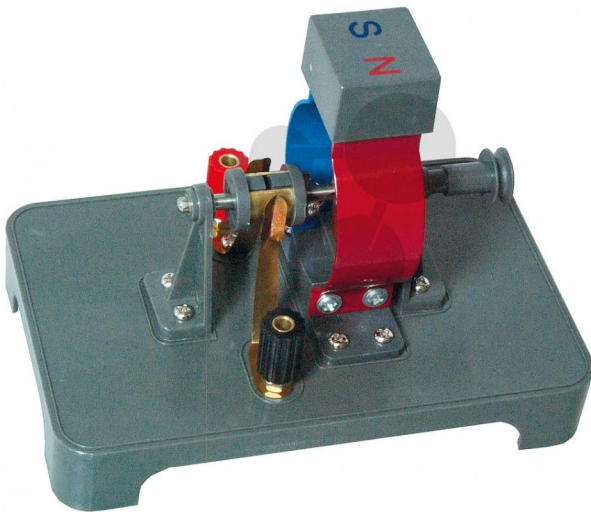

Kit moteur électrique

Informations indicatives de conatex.be du 22.11.2024/DE1

Référence: 1182002

vers la page produit

16,88 € TTC

Kit de moteur à courant continu bipolaire à excitation permanente et excitation électromagnétique. Toutes les pièces sont clairement visibles et librement accessibles. Grâce à ses composants robustes, le moteur peut être monté et démonté de manière intuitive à de nombreuses reprises. Avec inverseur de pôle. Sur socle avec douilles de raccordement 4mm et poulie (10mm). Le temps de construction est d'environ 10 minutes. L'outil de montage est inclus.

Données techniques:

Tension: 1,5 à 6V/DC

Vitesse: 100 à 3000tr/min

Dimensions:

140 x 90 x 110 mm

Masse:

290 g

CONATEX SARL · Equipement pour l'Enseignement Scientifique et Technique