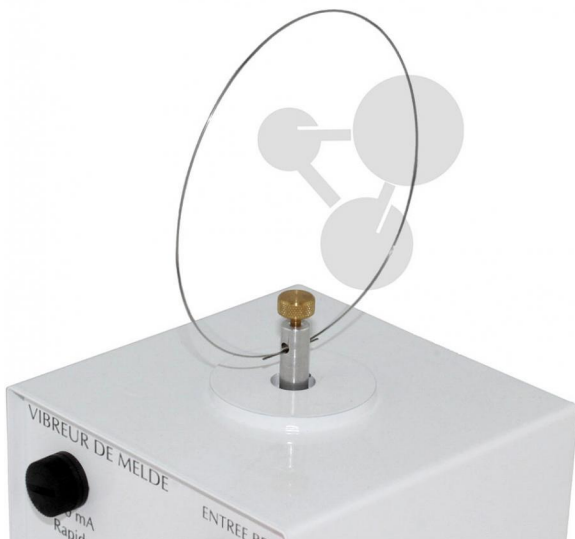

Corde circulaire de Melde

Informations indicatives de conatex.be du 20.09.2024/DE1

Référence: 1176002

vers la page produit

14,28 € TTC

Diamètre réglable

1 corde de piano 700mm Ø100-210mm. A utiliser avec un vibreur de Melde.