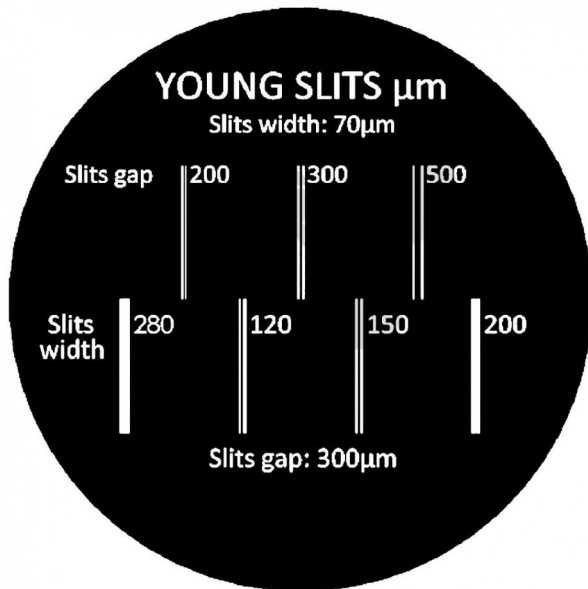

Fentes de Young

Informations indicatives de conatex.be du 22.11.2024/DE1

Référence: 1172025

vers la page produit

61,71 € TTC

Données techniques:

Jeton de diffraction en verre. Bague noire ABS.

* A écartements variables: largeur $70\mu\text{m}$ / écartements 200 – 300 – $500\mu\text{m}$.

* A largeurs variables: largeurs 280 – 120 – 150 – $200\mu\text{m}$ / écartement $300\mu\text{m}$

Dimensions:

\varnothing 40mm, épaisseur 7mm

CONATEX SARL · Equipement pour l'Enseignement Scientifique et Technique