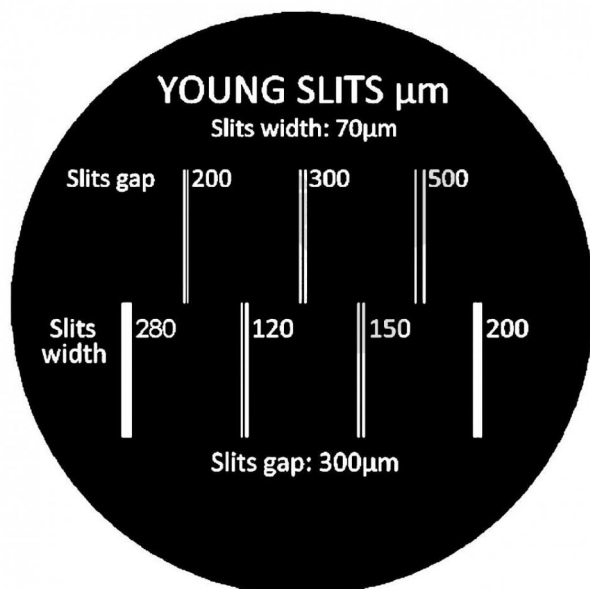

Fentes de Young

Informations indicatives de conatex.be du 15.04.2025/DE1

Référence: 1172025

vers la page produit

61,71 € TTC

Données techniques:

Jeton de diffraction en verre. Bague noire ABS.

* A écartements variables: largeur 70 μ m / écartements 200 – 300 – 500 μ m.

* A largeurs variables: largeurs 280 – 120 – 150 – 200 μ m / écartement 300 μ m

Dimensions:

Ø 40mm, épaisseur 7mm

CONATEX SARL · Equipement pour l'Enseignement Scientifique et Technique

Société à responsabilité limitée au capital de 100 000 € · RCS Sarreguemines 809 085 327 · Siret 809 085 327 00017 · APE 4791B