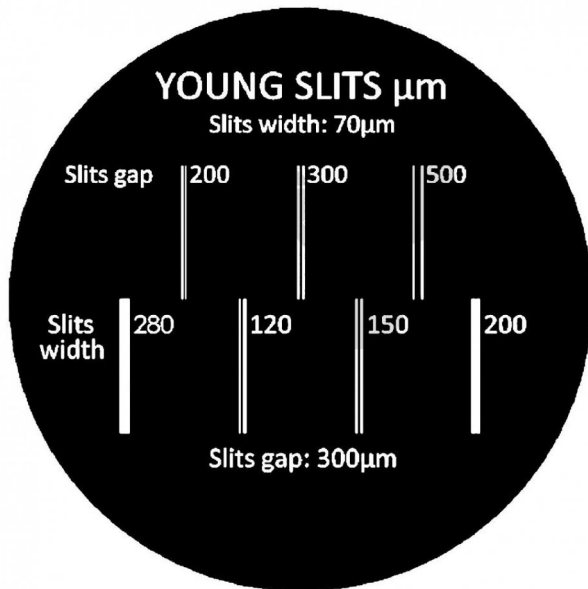

Fentes de Young

Informations indicatives de conatex.be du 20.09.2024/DE1

Référence: 1172025

vers la page produit

61,71 € TTC

Données techniques:

Jeton de diffraction en verre. Bague noire ABS.

* A écartements variables: largeur 70 μ m / écartements 200 – 300 – 500 μ m.

* A largeurs variables: largeurs 280 – 120 – 150 – 200 μ m / écartement 300 μ m

Dimensions:

Ø 40mm, épaisseur 7mm

CONATEX SARL · Equipement pour l'Enseignement Scientifique et Technique

Société à responsabilité limitée au capital de 100 000 € · RCS Sarreguemines 809 085 327 · Siret 809 085 327 00017 · APE 4791B