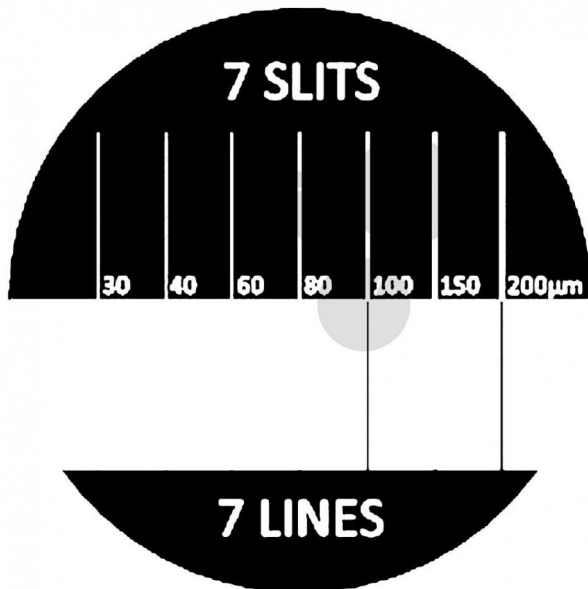

## Fentes et traits calibrés

Informations indicatives de conatex.be du 20.09.2024/DE1

Référence: 1172024

vers la page produit

62,19 € TTC

Données techniques:

Jeton de diffraction en verre. Bague noire ABS. 7 fentes et 7 traits de largeur: 30/ 40/ 60/ 80/ 100/ 150/ 200µm.

Dimensions:

Ø 40mm, 7mm d'épaisseur

**CONATEX SARL · Equipement pour l'Enseignement Scientifique et Technique**

Société à responsabilité limitée au capital de 100 000 € · RCS Sarreguemines 809 085 327 · Siret 809 085 327 00017 · APE 4791B