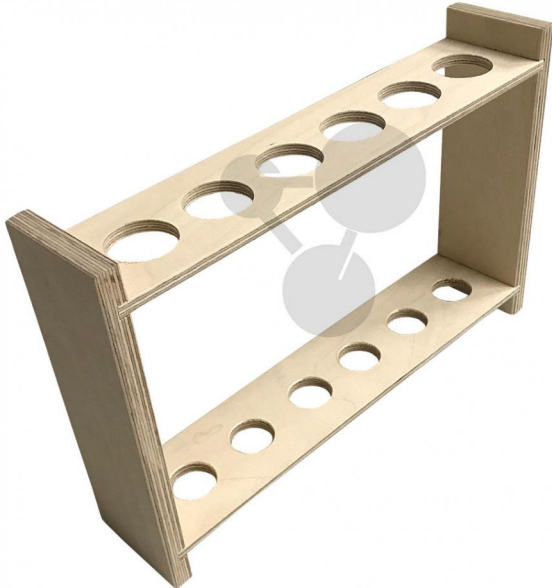

Portoir bois 6 tubes

Informations indicatives de conatex.be du 20.09.2024/DE1

Référence: 1169587

vers la page produit

13,07 € TTC

Dimensions:

L 290 x l 180 x P 60 mm

Diamètre: