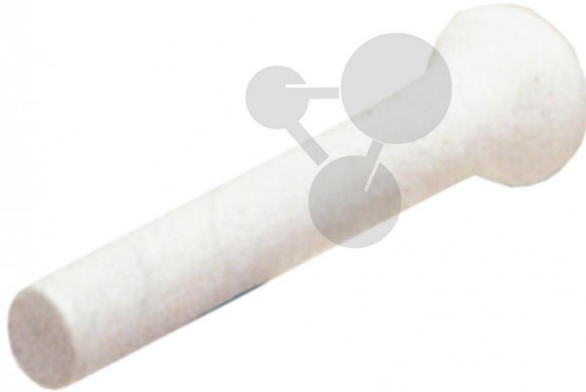

Pilon en porcelaine ø 36 mm

Informations indicatives de conatex.be du 20.09.2024/DE6

Référence: 1169483

vers la page produit

7,80 € TTC

Pilon en porcelaine émaillée, tête avec une surface rugueuse.

Dimensions:
ø 36 mm