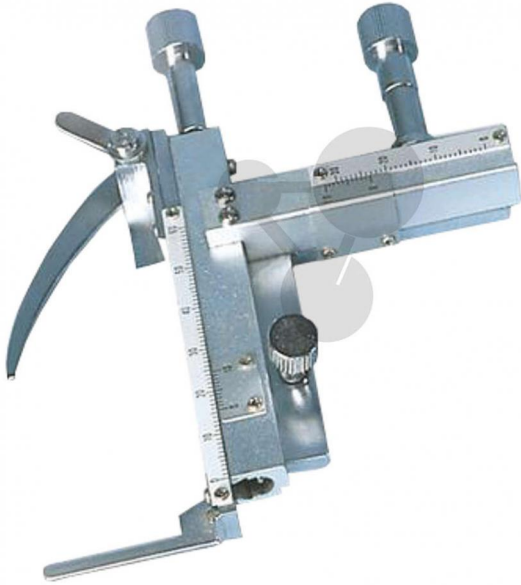

Everything
for the Sciences

Surplatine à chariot à mouvement x-y

Informations indicatives de conatex.be du 11.04.2025/DE1

Référence: 1167241

vers la page produit

25,17 € TTC

CONATEX SARL · Equipement pour l'Enseignement Scientifique et Technique