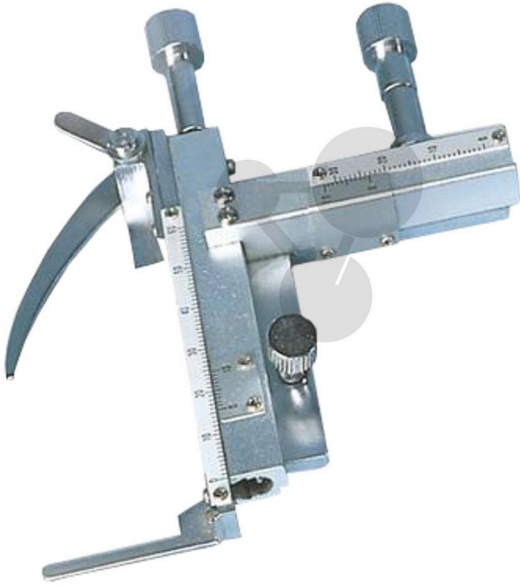

Everything
for the Sciences

Surplatine à chariot à mouvement x-y

Informations indicatives de conatex.be du 20.09.2024/DE1

Référence: 1167241

vers la page produit

25,17 € TTC

CONATEX SARL · Equipement pour l'Enseignement Scientifique et Technique