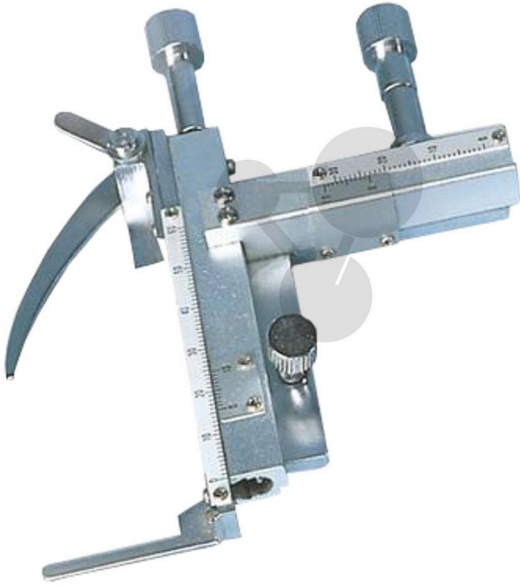

Everything
for the Sciences

Surplatine à chariot à mouvement x-y

Informations indicatives de conatex.be du 23.11.2024/DE1

Référence: 1167241

vers la page produit

25,17 € TTC

CONATEX SARL · Equipement pour l'Enseignement Scientifique et Technique