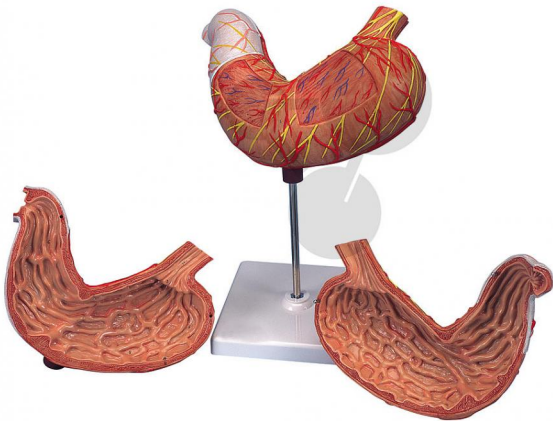

## Estomac, en 2 parties Premium

Informations indicatives de conatex.be du 19.09.2024/DE6

Référence: 1167232

vers la page produit

174,00 € TTC

Le modèle montre les différentes couches de la paroi gastrique, du cardia au pylore. La moitié antérieure de l'estomac est amovible. Les éléments suivants sont présentés : l'œsophage inférieur ; les vaisseaux ; les nerfs. Sur support amovible.

Dimensions:

25 x 22 x 12 cm

Masse:

0,6 kg

**CONATEX SARL · Equipement pour l'Enseignement Scientifique et Technique**

Société à responsabilité limitée au capital de 100 000 € · RCS Sarreguemines 809 085 327 · Siret 809 085 327 00017 · APE 4791B