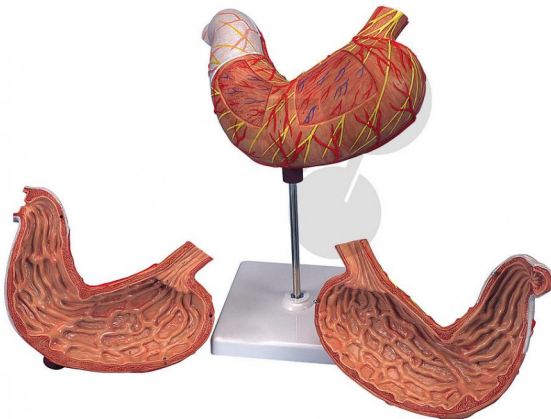

Estomac, en 2 parties Premium

Informations indicatives de conatex.be du 23.11.2024/DE6

Référence: 1167232

vers la page produit

174,00 € TTC

Le modèle montre les différentes couches de la paroi gastrique, du cardia au pylore. La moitié antérieure de l'estomac est amovible. Les éléments suivants sont présentés : l'œsophage inférieur ; les vaisseaux ; les nerfs. Sur support amovible.

Dimensions:

25 x 22 x 12 cm

Masse:

0,6 kg

CONATEX SARL · Equipement pour l'Enseignement Scientifique et Technique

Société à responsabilité limitée au capital de 100 000 € · RCS Sarreguemines 809 085 327 · Siret 809 085 327 00017 · APE 4791B