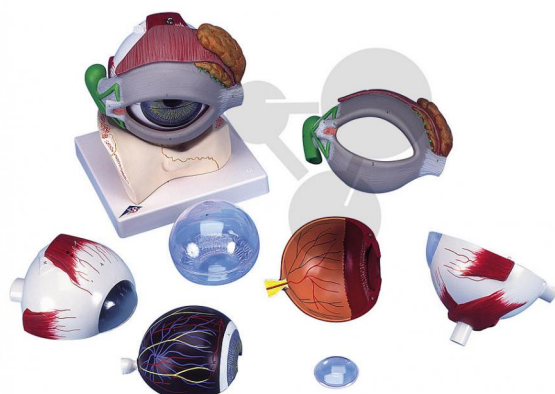

Œil agrandi 5 fois en 8 parties Premium

Informations indicatives de conatex.be du 23.11.2024/DE6

Référence: 1167229

vers la page produit

376,00 € TTC

Avec les éléments amovibles suivant:

- la moitié supérieure de la sclère avec cornée et insertions du muscle de l'œil
- les deux moitiés de la choroïde avec l'iris et la rétine
- le cristallin
- le corps vitré

Avec en plus la paupière, le sac lacrymal et les autres structures environnantes, placé sur base osseuse de l'orbite.

Dimensions:

20 x 18 x 21 cm

Masse:

1,2 kg

Contenu:

Livré sur socle.

CONATEX SARL · Equipement pour l'Enseignement Scientifique et Technique