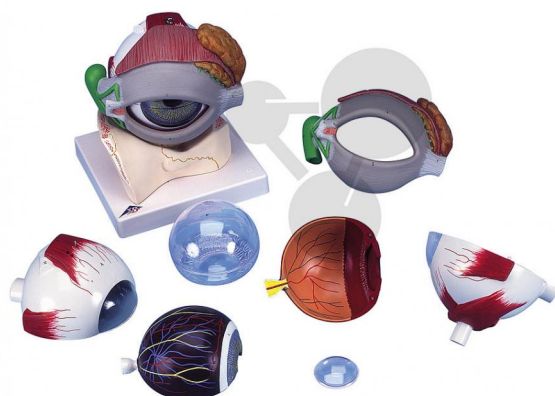

Œil agrandi 5 fois en 8 parties Premium

Informations indicatives de conatex.be du 20.09.2024/DE6

Référence: 1167229

vers la page produit

376,00 € TTC

Avec les éléments amovibles suivant:

- la moitié supérieure de la sclère avec cornée et insertions du muscle de l'œil
- les deux moitiés de la choroïde avec l'iris et la rétine
- le cristallin
- le corps vitré

Avec en plus la paupière, le sac lacrymal et les autres structures environnantes, placé sur base osseuse de l'orbite.

Dimensions:

20 x 18 x 21 cm

Masse:

1,2 kg

Contenu:

Livré sur socle.

CONATEX SARL · Equipement pour l'Enseignement Scientifique et Technique