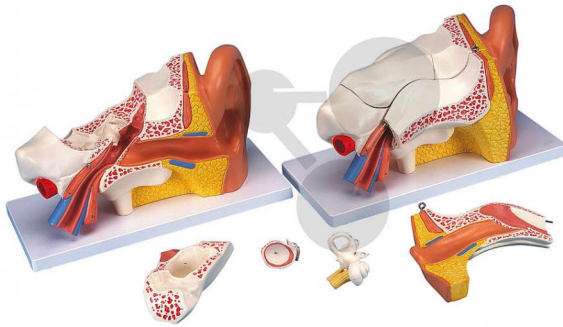

## Oreille x3 en 6 parties Premium

Informations indicatives de conatex.be du 20.09.2024/DE6

Référence: 1167227

vers la page produit

182,00 € TTC

Représentation de l'oreille externe, moyenne et interne. Le tympan avec le malléus et l'incus ainsi que le labyrinthe avec le stapès, la cochlée et le nerf vestibulo-cochléaire sont amovibles. Avec deux parties osseuses amovibles pour fermer l'oreille moyenne et l'oreille interne. Monté sur socle.

Dimensions:

34 x 16 x 19 cm

Masse:

1,55 kg

Contenu:

Livré sur socle.

**CONATEX SARL · Equipement pour l'Enseignement Scientifique et Technique**

Société à responsabilité limitée au capital de 100 000 € · RCS Sarreguemines 809 085 327 · Siret 809 085 327 00017 · APE 4791B