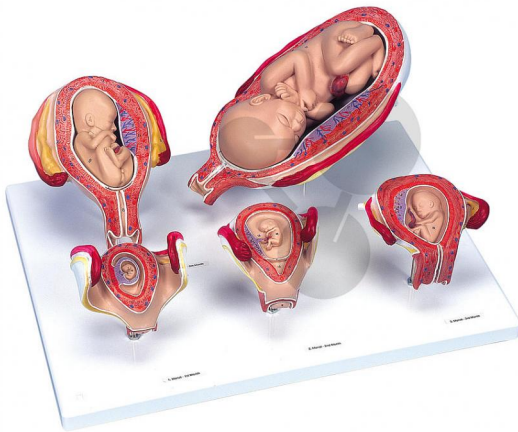

Grossesse et développement 5 modèles Premium

Informations indicatives de conatex.be du 20.09.2024/DE6

Référence: 1167180

vers la page produit

582,00 € TTC

Cette série présente les principaux stades de développement du fœtus dans le ventre maternel. Tous les modèles sont montés ensemble sur un socle.

- Embryon à 1 mois
- Embryon à 2 mois
- Embryon à 3 mois
- Fœtus à 5 mois, présentation du siège
- Fœtus à 7 mois

Dimensions:

13 x 41 x 31 cm

Masse:

environ 2 kg

CONATEX SARL · Equipement pour l'Enseignement Scientifique et Technique