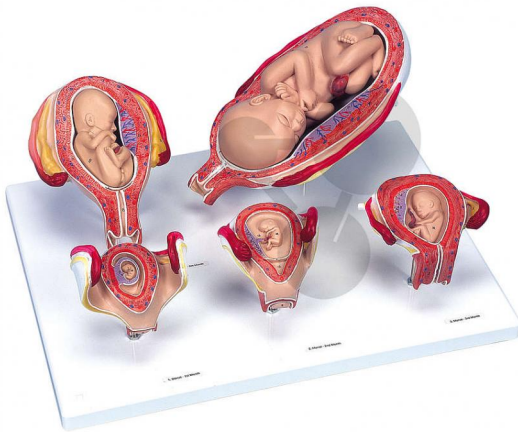

Grossesse et développement 5 modèles Premium

Informations indicatives de conatex.be du 18.04.2025/DE6

Référence: 1167180

vers la page produit

582,00 € TTC

Cette série présente les principaux stades de développement du fœtus dans le ventre maternel. Tous les modèles sont montés ensemble sur un socle.

- Embryon à 1 mois
- Embryon à 2 mois
- Embryon à 3 mois
- Fœtus à 5 mois, présentation du siège
- Fœtus à 7 mois

Dimensions:

13 x 41 x 31 cm

Masse:

environ 2 kg

CONATEX SARL · Equipement pour l'Enseignement Scientifique et Technique