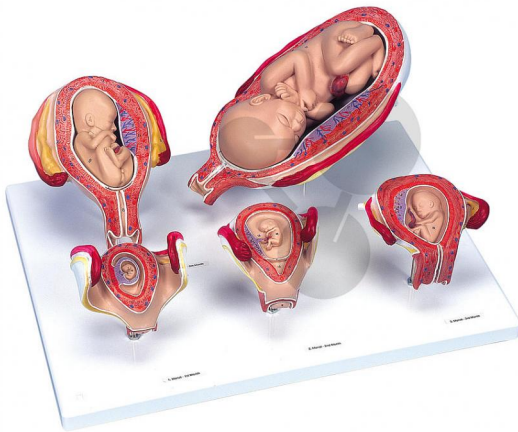

Grossesse et développement 5 modèles Premium

Informations indicatives de conatex.be du 23.11.2024/DE6

Référence: 1167180

vers la page produit

582,00 € TTC

Cette série présente les principaux stades de développement du fœtus dans le ventre maternel. Tous les modèles sont montés ensemble sur un socle.

- Embryon à 1 mois
- Embryon à 2 mois
- Embryon à 3 mois
- Fœtus à 5 mois, présentation du siège
- Fœtus à 7 mois

Dimensions:

13 x 41 x 31 cm

Masse:

environ 2 kg

CONATEX SARL · Equipement pour l'Enseignement Scientifique et Technique