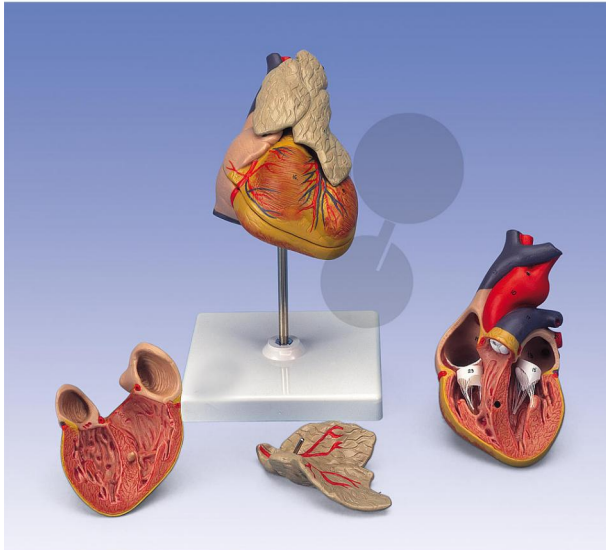

Cœur avec thymus en 3 parties Premium

Informations indicatives de conatex.be du 20.09.2024/DE6

Référence: 1167169

vers la page produit

134,00 € TTC

Ce modèle vous permet d'étudier et de présenter l'anatomie du cœur en détail avec les ventricules, les oreillettes, les veines et l'aorte. La paroi antérieure du cœur est amovible pour étudier les ventricules. Avec thymus amovible. Sur support amovible.

Dimensions:

20 x 12 x 12 cm

Masse:

0,3 kg

CONATEX SARL · Equipement pour l'Enseignement Scientifique et Technique

Société à responsabilité limitée au capital de 100 000 € · RCS Sarreguemines 809 085 327 · Siret 809 085 327 00017 · APE 4791B