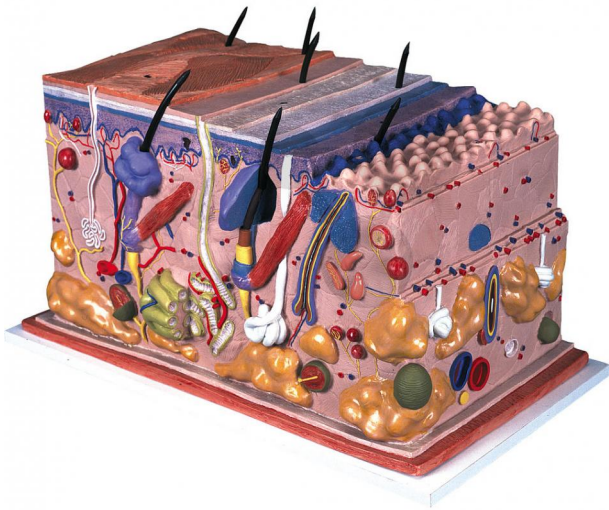

Coupe de la peau x 70 Premium

Informations indicatives de conatex.be du 25.11.2024/DE6

Référence: 1167134

vers la page produit

329,00 € TTC

Agrandie 70 fois, ce modèle montre les couches de la peau et ses structures sous une forme tridimensionnelle. En plus de la représentation différenciée des diverses couches, les poils, les follicules pileux, les glandes sébacées, les glandes sudoripares, les récepteurs, les nerfs et les vaisseaux sont également représentés. Monté sur socle.

Dimensions:

44 x 24 x 23 cm

Masse:

3,6 kg

CONATEX SARL · Equipement pour l'Enseignement Scientifique et Technique

Société à responsabilité limitée au capital de 100 000 € · RCS Sarreguemines 809 085 327 · Siret 809 085 327 00017 · APE 4791B