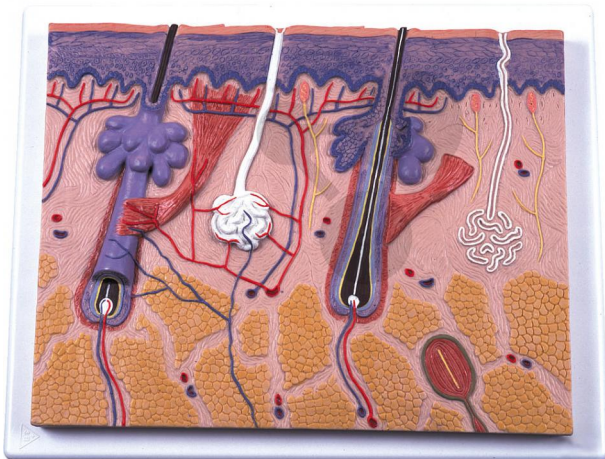

Coupe de la peau agrandie 70 fois Premium

Informations indicatives de conatex.be du 22.11.2024/DE6

Référence: 1167132

vers la page produit

114,00 € TTC

Le modèle en relief montre une coupe à travers les trois couches du cuir chevelu. Présenté sur un socle, il détaille :

- les follicules pileux avec glandes sébacées
- les glandes sudoripares
- les récepteurs
- les nerfs
- les vaisseaux

Dimensions:
26 x 33 x 5 cm

Masse:
1 kg

CONATEX SARL · Equipement pour l'Enseignement Scientifique et Technique
Société à responsabilité limitée au capital de 100 000 € · RCS Sarreguemines 809 085 327 · Siret 809 085 327 00017 · APE 4791B