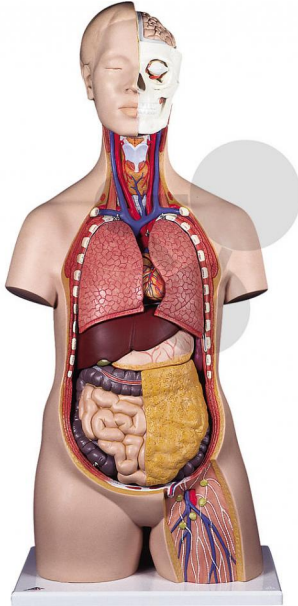

## Tronc humain asexué en 12 parties Premium

Informations indicatives de conatex.be du 25.11.2024/DE6

Référence: 1167113

vers la page produit

546,00 € TTC

Reproduction fidèle des détails, peints à la main  
Fabrication en matières plastiques de qualité supérieure  
Ce torse propose les éléments suivants amovibles :

- tête en 2 parties
- 2 poumons
- cœur en 2 parties
- estomac
- foie avec vésicule biliaire
- intestins en 2 parties
- moitié antérieure d'un rein

Dimensions:  
87 x 38 x 25 cm

Masse:  
environ 8 kg

Contenu:  
Livré avec guide d'utilisation.