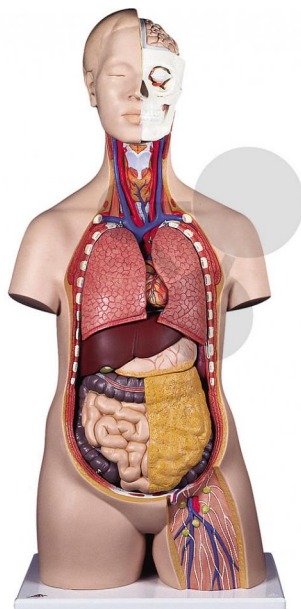

Tronc humain asexué en 12 parties Premium

Informations indicatives de conatex.be du 20.09.2024/DE6

Référence: 1167113

vers la page produit

546,00 € TTC

Reproduction fidèle des détails, peints à la main
Fabrication en matières plastiques de qualité supérieure
Ce torse propose les éléments suivants amovibles :

- tête en 2 parties
- 2 poumons
- cœur en 2 parties
- estomac
- foie avec vésicule biliaire
- intestins en 2 parties
- moitié antérieure d'un rein

Dimensions:

87 x 38 x 25 cm

Masse:

environ 8 kg

Contenu:

Livré avec guide d'utilisation.