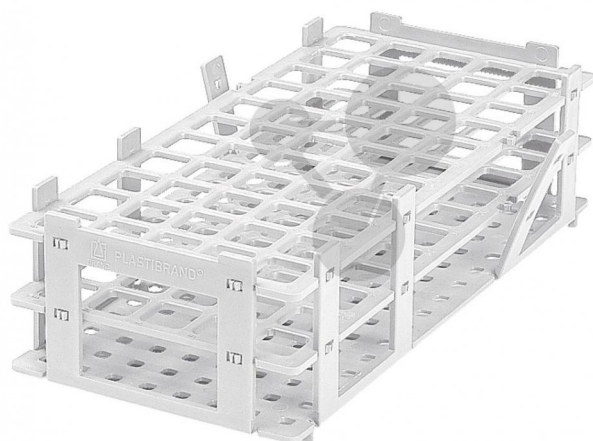

## Portoir PP 21 tubes

Informations indicatives de conatex.be du 20.09.2024/DE1

Référence: 1165752

vers la page produit

6,90 € TTC

En PP, peut être utilisé dans un bain-marie.

Dimensions:

265 x 126 x 88 mm

Diamètre:

3x7 emplacements Ø 30mm

**CONATEX SARL · Equipement pour l'Enseignement Scientifique et Technique**

Société à responsabilité limitée au capital de 100 000 € · RCS Sarreguemines 809 085 327 · Siret 809 085 327 00017 · APE 4791B