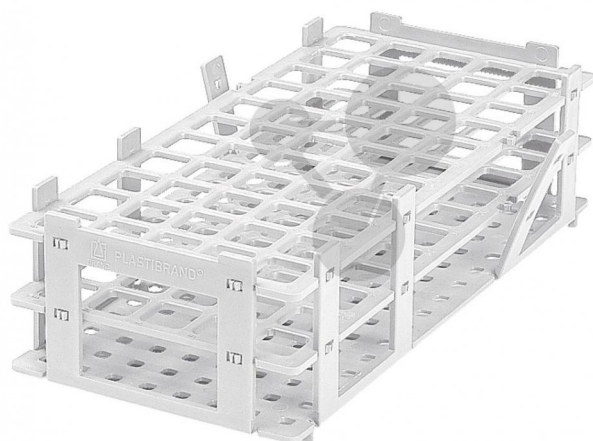

## Portoir PP 40 tubes

Informations indicatives de conatex.be du 20.09.2024/DE1

Référence: 1165749

vers la page produit

6,90 € TTC

En PP, peut être utilisé dans un bain-marie.

Dimensions:

265 x 126 x 75 mm

Diamètre:

4 x 10 emplacements Ø 20mm

**CONATEX SARL · Equipement pour l'Enseignement Scientifique et Technique**

Société à responsabilité limitée au capital de 100 000 € · RCS Sarreguemines 809 085 327 · Siret 809 085 327 00017 · APE 4791B