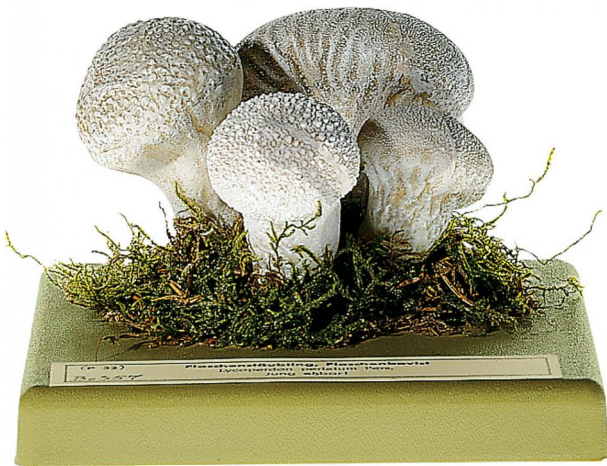

Lycoperdon perlatum

Informations indicatives de conatex.be du 20.09.2024/DE1

Référence: 1153646

vers la page produit

124,63 € TTC

PERS.

Dimensions:

L 12 x P 12 x H 8 cm

Masse:

0,2 kg

Les modèles SOMSO sont le fruit d'un travail spécifique, essentiellement manuel, et très minutieux qui est effectué exclusivement par du personnel hautement spécialisé. Ces articles sont exclusivement fabriqués à la commande, compte tenu des techniques mises en œuvre, il convient de prévoir un délai de fabrication et de livraison de 4 à 8 mois.