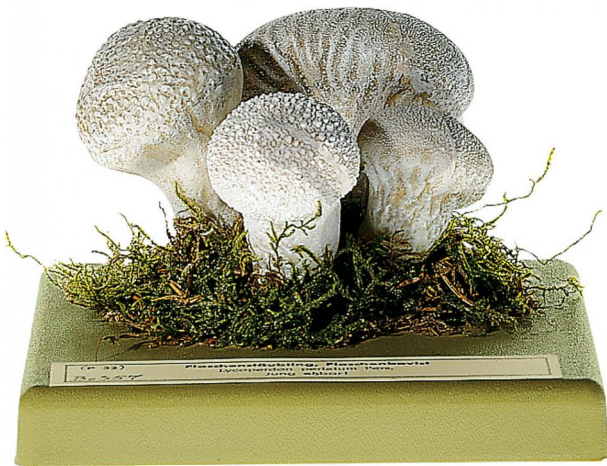

Lycoperdon perlatum

Informations indicatives de conatex.be du 22.11.2024/DE1

Référence: 1153646

vers la page produit

124,63 € TTC

PERS.

Dimensions:

L 12 x P 12 x H 8 cm

Masse:

0,2 kg

Les modèles SOMSO sont le fruit d'un travail spécifique, essentiellement manuel, et très minutieux qui est effectué exclusivement par du personnel hautement spécialisé. Ces articles sont exclusivement fabriqués à la commande, compte tenu des techniques mises en œuvre, il convient de prévoir un délai de fabrication et de livraison de 4 à 8 mois.