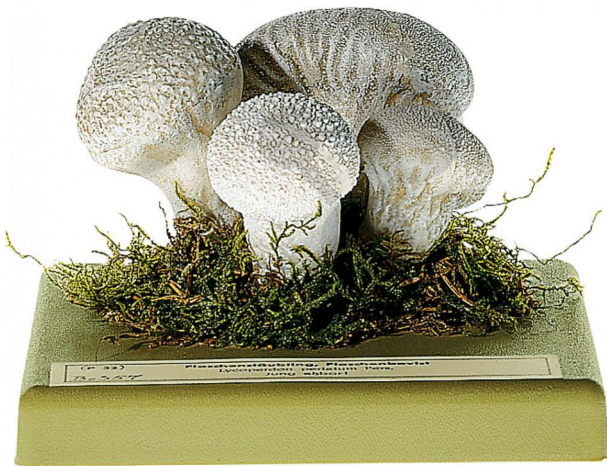

## Lycoperdon perlatum

Informations indicatives de conatex.be du 09.04.2025/DE1

Référence: 1153646

vers la page produit

136,73 € TTC

PERS.

Dimensions:

L 12 x P 12 x H 8 cm

Masse:

0,2 kg

Les modèles SOMSO sont le fruit d'un travail spécifique, essentiellement manuel, et très minutieux qui est effectué exclusivement par du personnel hautement spécialisé. Ces articles sont exclusivement fabriqués à la commande, compte tenu des techniques mises en œuvre, il convient de prévoir un délai de fabrication et de livraison de 4 à 8 mois.