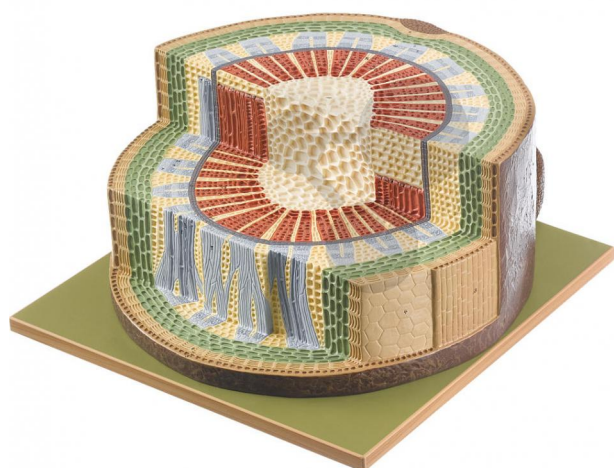

## Coupe d'une tige d'un an d'une plante de la famille des dicotyledones

Informations indicatives de conatex.be du 20.09.2024/DE1

Référence: 1153617

vers la page produit

915,97 € TTC

Linde, Tilia sp., légèrement simplifiée, grossi environ 125 fois, en SOMSO-Plast®. D'après Prof. Dr. W. Jung. Sur planchette avec notice. Non démontable

Dimensions:

L 25 x P 37 x H 20 cm

Masse:

2,8 kg

Les modèles SOMSO sont le fruit d'un travail spécifique, essentiellement manuel, et très minutieux qui est effectué exclusivement par du personnel hautement spécialisé. Ces articles sont exclusivement fabriqués à la commande, compte tenu des techniques mises en œuvre, il convient de prévoir un délai de fabrication et de livraison de 4 à 8 mois.