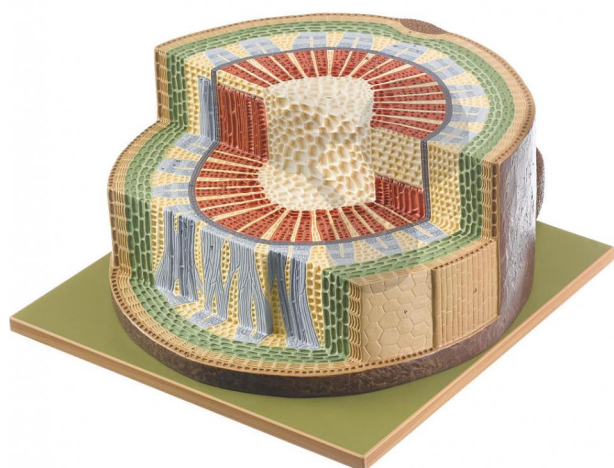

## Coupe d'une tige d'un an d'une plante de la famille des dicotyledones

Informations indicatives de conatex.be du 24.11.2024/DE1

Référence: 1153617

vers la page produit

915,97 € TTC

Linde, Tilia sp., légèrement simplifiée, grossi environ 125 fois, en SOMSO-Plast®. D'après Prof. Dr. W. Jung. Sur planchette avec notice. Non démontable

Dimensions:

L 25 x P 37 x H 20 cm

Masse:

2,8 kg

Les modèles SOMSO sont le fruit d'un travail spécifique, essentiellement manuel, et très minutieux qui est effectué exclusivement par du personnel hautement spécialisé. Ces articles sont exclusivement fabriqués à la commande, compte tenu des techniques mises en œuvre, il convient de prévoir un délai de fabrication et de livraison de 4 à 8 mois.