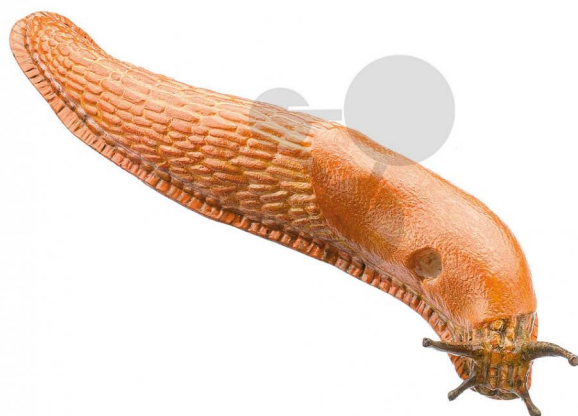

Limace rouge

Informations indicatives de conatex.be du 25.11.2024/DE1

Référence: 1153568

vers la page produit

204,49 € TTC

Arion rufus. Modèle grandeur nature, en SOMSO-Plast®. Réalisé selon les indications de M. Christian Gross, Directeur d'études. Le modèle est présenté avec une description imprimée sur le socle vert, sous un couvercle anti-poussière transparent. Dimension du coffret:

Dimensions:

L 12 x P 12 x H 7,5 cm

Masse:

0,1 kg

Les modèles SOMSO sont le fruit d'un travail spécifique, essentiellement manuel, et très minutieux qui est effectué exclusivement par du personnel hautement spécialisé. Ces articles sont exclusivement fabriqués à la commande, compte tenu des techniques mises en œuvre, il convient de prévoir un délai de fabrication et de livraison de 4 à 8 mois.