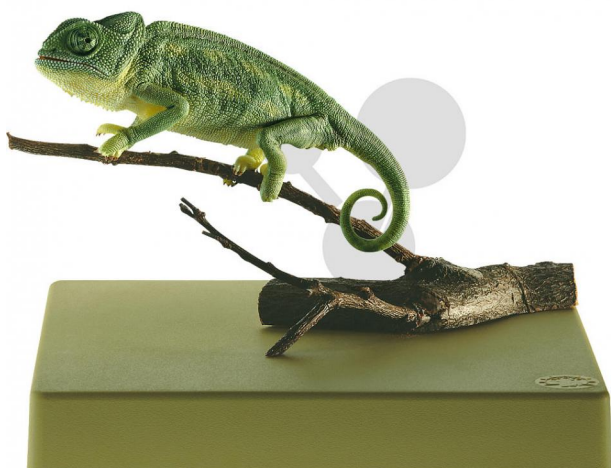

## Caméléon

Informations indicatives de conatex.be du 20.09.2024/DE1

Référence: 1153566

vers la page produit

445,28 € TTC

Chamaeleo. Modèle grandeur nature, en SOMSO-Plast®. Réalisé selon les indications de M. Christian Gross, Directeur d'études. Le modèle est présenté avec une description imprimée sur le socle vert, sous un couvercle anti-poussière transparent. Dimension du coffret:

Dimensions:

L 12 x P 12 x H 15 cm

Masse:

0,15 kg

Les modèles SOMSO sont le fruit d'un travail spécifique, essentiellement manuel, et très minutieux qui est effectué exclusivement par du personnel hautement spécialisé. Ces articles sont exclusivement fabriqués à la commande, compte tenu des techniques mises en œuvre, il convient de prévoir un délai de fabrication et de livraison de 4 à 8 mois.