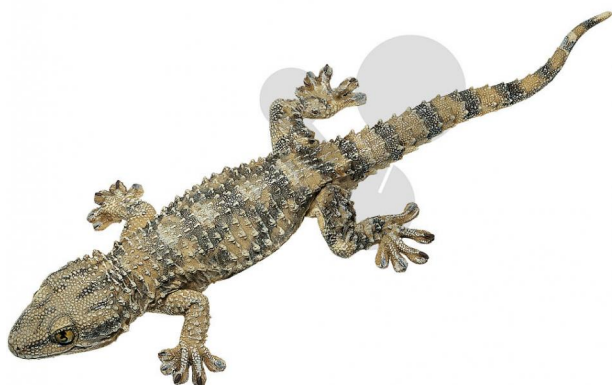

## Gecko des murailles, mâle

Informations indicatives de conatex.be du 20.09.2024/DE1

Référence: 1153565

vers la page produit

331,54 € TTC

Tarantola mauritania. Modèle grandeur nature, en SOMSO-Plast®. Réalisé selon les indications de M. Christian Gross, Directeur d'études. Le modèle est présenté avec une description imprimée sur le socle vert, sous un couvercle anti-poussière transparent. Dimension du coffret:

Dimensions:

L 12 x P 12 x H 8 cm

Masse:

0,2 kg

Les modèles SOMSO sont le fruit d'un travail spécifique, essentiellement manuel, et très minutieux qui est effectué exclusivement par du personnel hautement spécialisé. Ces articles sont exclusivement fabriqués à la commande, compte tenu des techniques mises en œuvre, il convient de prévoir un délai de fabrication et de livraison de 4 à 8 mois.