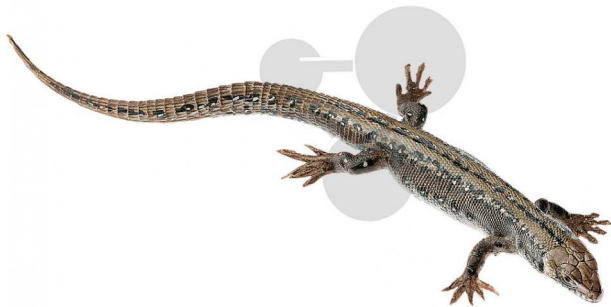

Lézard vivipare, femelle

Informations indicatives de conatex.be du 20.09.2024/DE1

Référence: 1153556

vers la page produit

540,87 € TTC

Lacerta vivipara. Modèle grandeur nature, en SOMSO-Plast®. Réalisé selon les indications de M. Christian Gross, Directeur d'études. Le modèle est présenté avec une description imprimée sur le socle vert, sous un couvercle anti-poussière transparent. Dimen

Dimensions:

L 12 x P 12 x H 7,5 cm

Masse:

0,12 kg

Les modèles SOMSO sont le fruit d'un travail spécifique, essentiellement manuel, et très minutieux qui est effectué exclusivement par du personnel hautement spécialisé. Ces articles sont exclusivement fabriqués à la commande, compte tenu des techniques mises en œuvre, il convient de prévoir un délai de fabrication et de livraison de 4 à 8 mois.