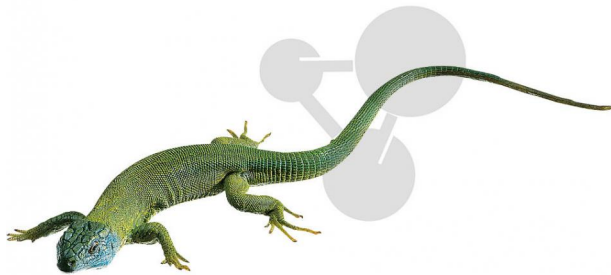

## Lézard vert, mâle

Informations indicatives de conatex.be du 20.09.2024/DE1

Référence: 1153553

vers la page produit

573,54 € TTC

Lacerta viridis. Modèle grandeur nature, en SOMSO-Plast®. Réalisé selon les indications de M. Christian Gross, Directeur d'études. Le modèle est présenté avec une description imprimée sur le socle vert, sous un couvercle anti-poussière transparent. Dimension du coffret:

Dimensions:

L 19 x P 32 x H 7 cm

Masse:

0,6 kg

Les modèles SOMSO sont le fruit d'un travail spécifique, essentiellement manuel, et très minutieux qui est effectué exclusivement par du personnel hautement spécialisé. Ces articles sont exclusivement fabriqués à la commande, compte tenu des techniques mises en œuvre, il convient de prévoir un délai de fabrication et de livraison de 4 à 8 mois.