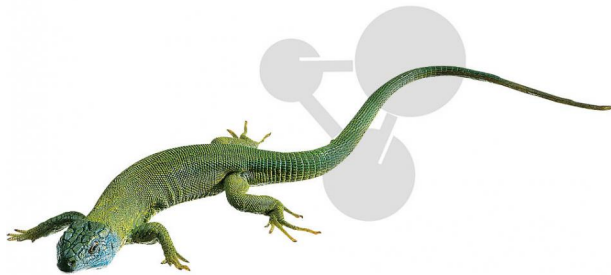

Lézard vert, mâle

Informations indicatives de conatex.be du 25.11.2024/DE1

Référence: 1153553

vers la page produit

573,54 € TTC

Lacerta viridis. Modèle grandeur nature, en SOMSO-Plast®. Réalisé selon les indications de M. Christian Gross, Directeur d'études. Le modèle est présenté avec une description imprimée sur le socle vert, sous un couvercle anti-poussière transparent. Dimension du coffret:

Dimensions:

L 19 x P 32 x H 7 cm

Masse:

0,6 kg

Les modèles SOMSO sont le fruit d'un travail spécifique, essentiellement manuel, et très minutieux qui est effectué exclusivement par du personnel hautement spécialisé. Ces articles sont exclusivement fabriqués à la commande, compte tenu des techniques mises en œuvre, il convient de prévoir un délai de fabrication et de livraison de 4 à 8 mois.