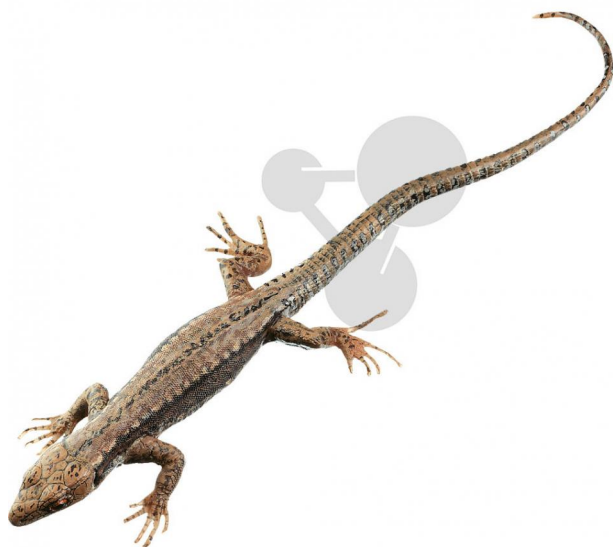

Lézard de muraille, femelle

Informations indicatives de conatex.be du 23.11.2024/DE1

Référence: 1153550

vers la page produit

463,43 € TTC

Podarcis muralis. Modèle grandeur nature, en SOMSO-Plast®. Réalisé selon les indications de M. Christian Gross, Directeur d'études. Le modèle est présenté avec une description imprimée sur le socle vert, sous un couvercle anti-poussière transparent. Dimen

Dimensions:

L 18 x P 18 x H 10 cm

Masse:

0,3 kg

Les modèles SOMSO sont le fruit d'un travail spécifique, essentiellement manuel, et très minutieux qui est effectué exclusivement par du personnel hautement spécialisé. Ces articles sont exclusivement fabriqués à la commande, compte tenu des techniques mises en œuvre, il convient de prévoir un délai de fabrication et de livraison de 4 à 8 mois.