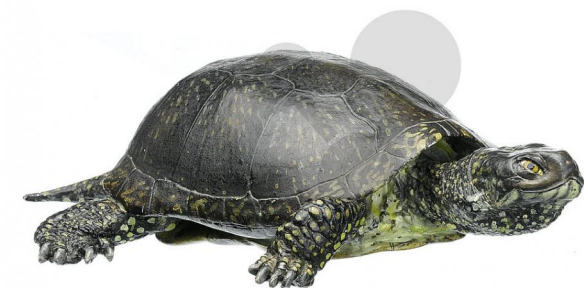

Tortue européenne, mâle

Informations indicatives de conatex.be du 22.11.2024/DE1

Référence: 1153545

vers la page produit

776,82 € TTC

Emys orbicularis. Grandeur nature, en SOMSO-Plast®. Avec une description imprimée sur socle, sous un cache-poussière transparent.

Dimensions:

L 18 x P 18 x H 10 cm

Masse:

0,5 kg

Les modèles SOMSO sont le fruit d'un travail spécifique, essentiellement manuel, et très minutieux qui est effectué exclusivement par du personnel hautement spécialisé. Ces articles sont exclusivement fabriqués à la commande, compte tenu des techniques mises en œuvre, il convient de prévoir un délai de fabrication et de livraison de 4 à 8 mois.