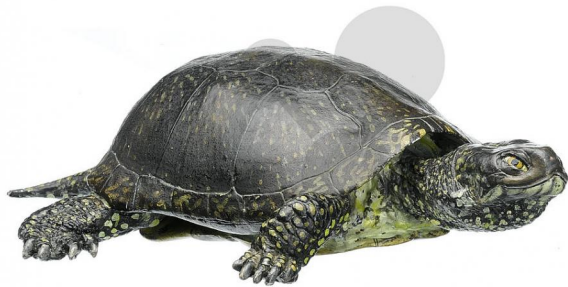

Tortue européenne, mâle

Informations indicatives de conatex.be du 20.09.2024/DE1

Référence: 1153545

vers la page produit

776,82 € TTC

Emys orbicularis. Grandeur nature, en SOMSO-Plast®. Avec une description imprimée sur socle, sous un cache-poussière transparent.

Dimensions:

L 18 x P 18 x H 10 cm

Masse:

0,5 kg

Les modèles SOMSO sont le fruit d'un travail spécifique, essentiellement manuel, et très minutieux qui est effectué exclusivement par du personnel hautement spécialisé. Ces articles sont exclusivement fabriqués à la commande, compte tenu des techniques mises en œuvre, il convient de prévoir un délai de fabrication et de livraison de 4 à 8 mois.