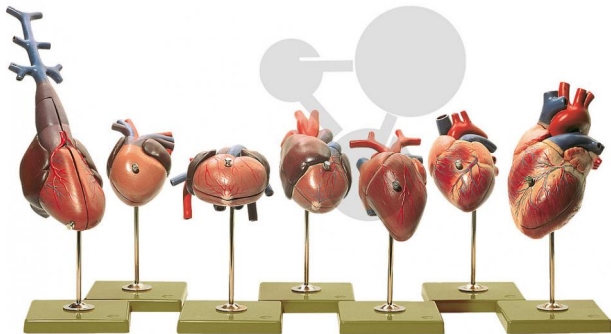

Modèles de coeur de vertébrés

Informations indicatives de conatex.be du 19.09.2024/DE1

Référence: 1153487

vers la page produit

2.086,04 € TTC

démontable, en SOMSO-Plast®. En tout 7 modèles, en grandeur nature et grossis en parties, présentés séparément sur support avec socle vert. 1. poisson (brochet), 2. grenouille, 3. tortue, 4. crocodile, 5. aigle fauve, 6. chien et 7. homme. En tout 14 parties.

Dimensions:

L x P x H cm

Masse:

2,9 kg

Les modèles SOMSO sont le fruit d'un travail spécifique, essentiellement manuel, et très minutieux qui est effectué exclusivement par du personnel hautement spécialisé. Ces articles sont exclusivement fabriqués à la commande, compte tenu des techniques mises en œuvre, il convient de prévoir un délai de fabrication et de livraison de 4 à 8 mois.