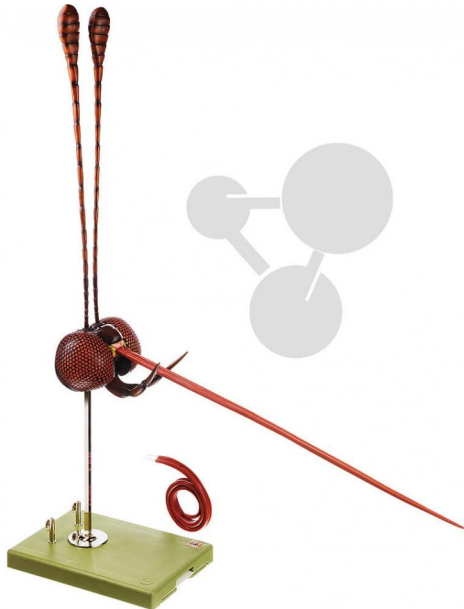

Tête de papillon

Informations indicatives de conatex.be du 18.04.2025/DE1

Référence: 1153453

vers la page produit

657,03 € TTC

Pieris brassicae, à l'échelle du 50 : 1, en SOMSO-Plast®. D'après Dr. E. Schicha. Démontable en 5 parties. Sur support avec socle vert.

Dimensions:

L 25 x P 18 x H 82 cm

Masse:

0,9 kg

Les modèles SOMSO sont le fruit d'un travail spécifique, essentiellement manuel, et très minutieux qui est effectué exclusivement par du personnel hautement spécialisé. Ces articles sont exclusivement fabriqués à la commande, compte tenu des techniques mises en œuvre, il convient de prévoir un délai de fabrication et de livraison de 4 à 8 mois.