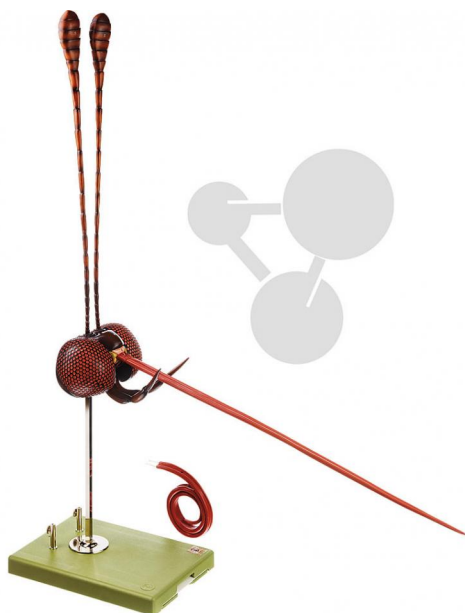

Tête de papillon

Informations indicatives de conatex.be du 20.09.2024/DE1

Référence: 1153453

vers la page produit

619,52 € TTC

Pieris brassicae, à l'échelle du 50 : 1, en SOMSO-Plast®. D'après Dr. E. Schicha. Démontable en 5 parties. Sur support avec socle vert.

Dimensions:

L 25 x P 18 x H 82 cm

Masse:

0,9 kg

Les modèles SOMSO sont le fruit d'un travail spécifique, essentiellement manuel, et très minutieux qui est effectué exclusivement par du personnel hautement spécialisé. Ces articles sont exclusivement fabriqués à la commande, compte tenu des techniques mises en œuvre, il convient de prévoir un délai de fabrication et de livraison de 4 à 8 mois.