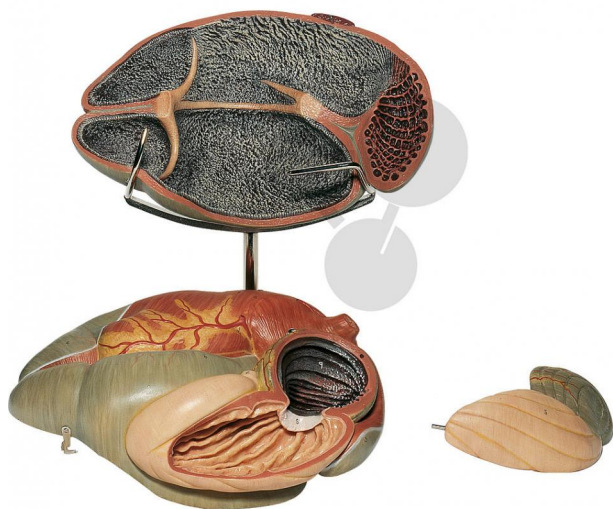

## Estomac de boeuf

Informations indicatives de conatex.be du 19.09.2024/DE1

Référence: 1153441

vers la page produit

981,31 € TTC

environ un tiers de la grandeur nature, en SOMSO-Plast®. En 3 Parties. Sur support avec socle vert.

Dimensions:

L 18 x P 28 x H 35 cm

Masse:

1,7 kg

Les modèles SOMSO sont le fruit d'un travail spécifique, essentiellement manuel, et très minutieux qui est effectué exclusivement par du personnel hautement spécialisé. Ces articles sont exclusivement fabriqués à la commande, compte tenu des techniques mises en œuvre, il convient de prévoir un délai de fabrication et de livraison de 4 à 8 mois.