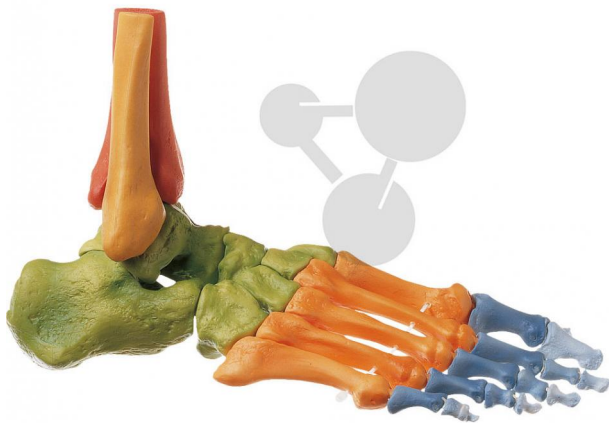

## Squelette du pied, droit

Informations indicatives de conatex.be du 20.09.2024/DE1

Référence: 1153377

vers la page produit

321,86 € TTC

grandeur nature, en SOMSO-Plast. Avec début du tibia et du péroné. Modèle de démonstration de la motricité du pied. Chaque élément osseux est peint d'une couleur distinctive afin de faciliter l'apprentissage de l'anatomie du pied. Pas désarticulable.

Dimensions:

L x P x H cm

Masse:

0,4 kg

Les modèles SOMSO sont le fruit d'un travail spécifique, essentiellement manuel, et très minutieux qui est effectué exclusivement par du personnel hautement spécialisé. Ces articles sont exclusivement fabriqués à la commande, compte tenu des techniques mises en œuvre, il convient de prévoir un délai de fabrication et de livraison de 4 à 8 mois.