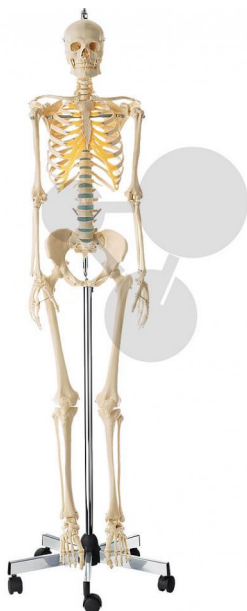

Squelette artificiel humain, femelle

Informations indicatives de conatex.be du 23.11.2024/DE1

Référence: 1153329

vers la page produit

1.965,04 € TTC

moulage d'après nature d'un squelette d'adulte féminin, en SOMSO-Plast. Exécution comme QS 10/7, toutefois avec colonne vertébrale mobile et tige de suspension sur roulettes. Hauteur 180 cm (squelette 171 cm),

Dimensions:

L 55 x P 55 x H 180 cm

Masse:

11 kg

Les modèles SOMSO sont le fruit d'un travail spécifique, essentiellement manuel, et très minutieux qui est effectué exclusivement par du personnel hautement spécialisé. Ces articles sont exclusivement fabriqués à la commande, compte tenu des techniques mises en œuvre, il convient de prévoir un délai de fabrication et de livraison de 4 à 8 mois.