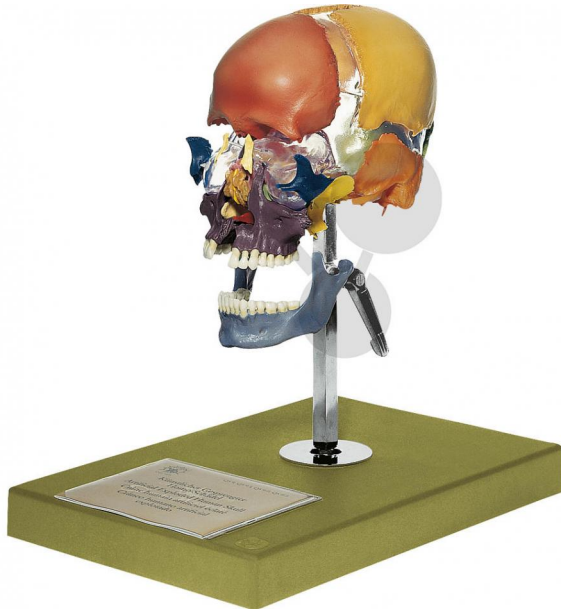

Crâne humain artificiel éclate d'adulte

Informations indicatives de conatex.be du 20.09.2024/DE1

Référence: 1153315

vers la page produit

1.188,22 € TTC

moulage d'après nature, en SOMSO-Plast. Exécution comme QS 9, toutefois les os individuels sont colorés.

Dimensions:

L 28 x P 25 x H 40 cm

Masse:

2,33 kg

Les modèles SOMSO sont le fruit d'un travail spécifique, essentiellement manuel, et très minutieux qui est effectué exclusivement par du personnel hautement spécialisé. Ces articles sont exclusivement fabriqués à la commande, compte tenu des techniques mises en œuvre, il convient de prévoir un délai de fabrication et de livraison de 4 à 8 mois.