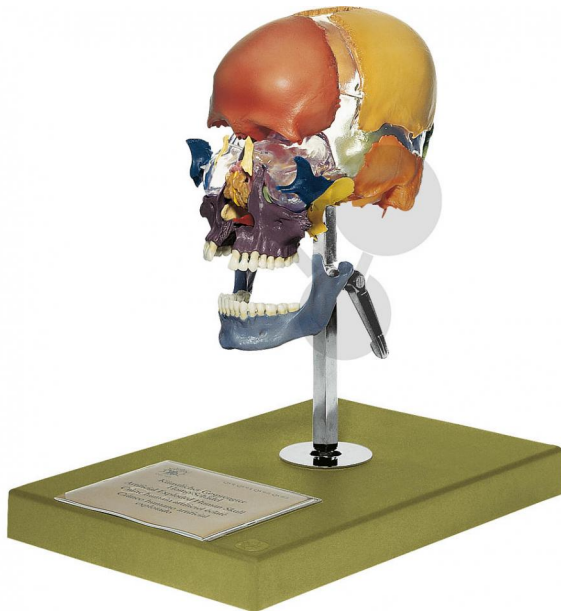

Crâne humain artificiel éclate d'adulte

Informations indicatives de conatex.be du 22.11.2024/DE1

Référence: 1153315

vers la page produit

1.188,22 € TTC

moulage d'après nature, en SOMSO-Plast. Exécution comme QS 9, toutefois les os individuels sont colorés.

Dimensions:

L 28 x P 25 x H 40 cm

Masse:

2,33 kg

Les modèles SOMSO sont le fruit d'un travail spécifique, essentiellement manuel, et très minutieux qui est effectué exclusivement par du personnel hautement spécialisé. Ces articles sont exclusivement fabriqués à la commande, compte tenu des techniques mises en œuvre, il convient de prévoir un délai de fabrication et de livraison de 4 à 8 mois.