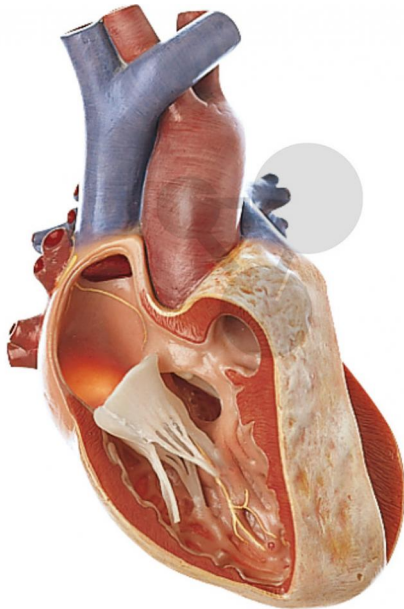

Tétralogie de Fallot

Informations indicatives de conatex.be du 28.11.2024/DE1

Référence: 1153265

vers la page produit

563,86 € TTC

grosi environ 3 fois, en SOMSO-Plast®. Non démontable. Sur socle vert.

Dimensions:

L 14 x P 12 x H 18 cm

Masse:

0,45 kg

Les modèles SOMSO sont le fruit d'un travail spécifique, essentiellement manuel, et très minutieux qui est effectué exclusivement par du personnel hautement spécialisé. Ces articles sont exclusivement fabriqués à la commande, compte tenu des techniques mises en œuvre, il convient de prévoir un délai de fabrication et de livraison de 4 à 8 mois.