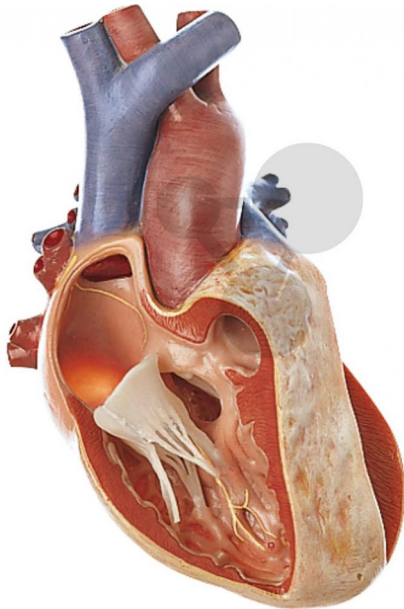

Tétralogie de Fallot

Informations indicatives de conatex.be du 19.09.2024/DE1

Référence: 1153265

vers la page produit

563,86 € TTC

grossi environ 3 fois, en SOMSO-Plast®. Non démontable. Sur socle vert.

Dimensions:

L 14 x P 12 x H 18 cm

Masse:

0,45 kg

Les modèles SOMSO sont le fruit d'un travail spécifique, essentiellement manuel, et très minutieux qui est effectué exclusivement par du personnel hautement spécialisé. Ces articles sont exclusivement fabriqués à la commande, compte tenu des techniques mises en œuvre, il convient de prévoir un délai de fabrication et de livraison de 4 à 8 mois.