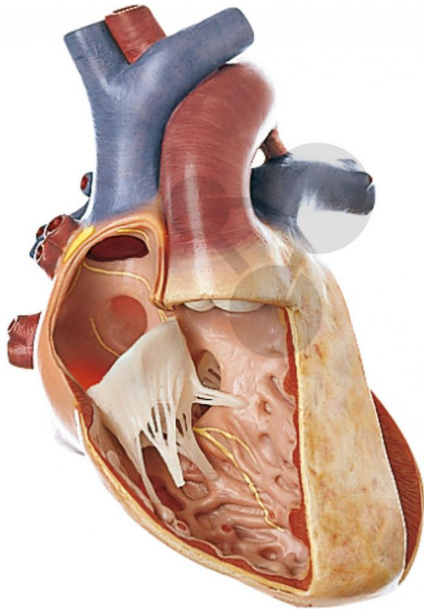

## Transposition du grands vaisseaux

Informations indicatives de conatex.be du 19.09.2024/DE1

Référence: 1153264

vers la page produit

563,86 € TTC

Ductus Botalli, grossi environ 3 fois, en SOMSO-Plast®.

Non démontable. Sur socle vert.

Dimensions:

L 14 x P 12 x H 18 cm

Masse:

0,45 kg

Les modèles SOMSO sont le fruit d'un travail spécifique, essentiellement manuel, et très minutieux qui est effectué exclusivement par du personnel hautement spécialisé. Ces articles sont exclusivement fabriqués à la commande, compte tenu des techniques mises en œuvre, il convient de prévoir un délai de fabrication et de livraison de 4 à 8 mois.