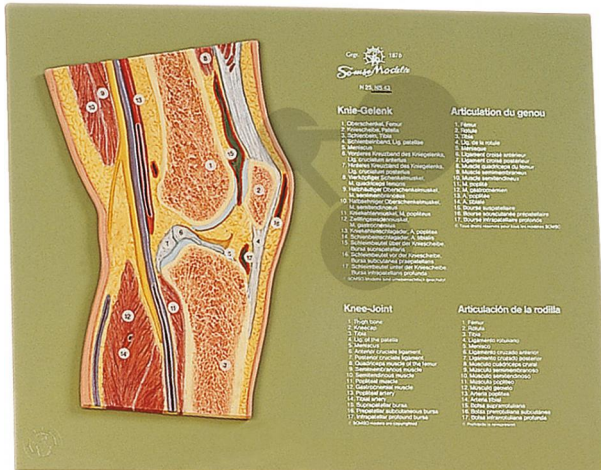

Articulation du genou

Informations indicatives de conatex.be du 23.11.2024/DE1

Référence: 1153250

vers la page produit

248,05 € TTC

Taille réelle, en SOMSO-Plast®. Coupe sagittale. Non démontable.

Dimensions:

L 4 x P 32 x H 26 cm

Masse:

0,8 kg

Les modèles SOMSO sont le fruit d'un travail spécifique, essentiellement manuel, et très minutieux qui est effectué exclusivement par du personnel hautement spécialisé. Ces articles sont exclusivement fabriqués à la commande, compte tenu des techniques mises en œuvre, il convient de prévoir un délai de fabrication et de livraison de 4 à 8 mois.