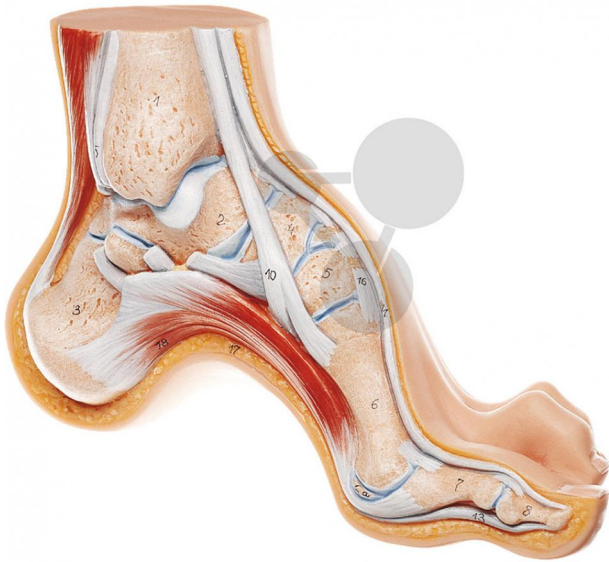

Pied creux

Informations indicatives de conatex.be du 20.09.2024/DE1

Référence: 1153232

vers la page produit

209,33 € TTC

grandeur nature, en SOMSO-Plast. Représentation de l'anatomie du pied avec début du tibia et du péroné. Pas désarticulable.

Dimensions:

L 10 x P 24 x H 116 cm

Masse:

0,45 kg

Les modèles SOMSO sont le fruit d'un travail spécifique, essentiellement manuel, et très minutieux qui est effectué exclusivement par du personnel hautement spécialisé. Ces articles sont exclusivement fabriqués à la commande, compte tenu des techniques mises en œuvre, il convient de prévoir un délai de fabrication et de livraison de 4 à 8 mois.