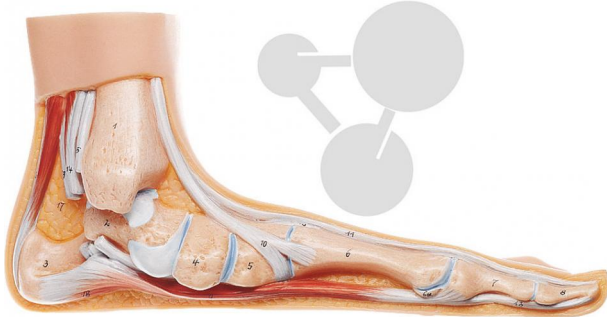

Pied plat

Informations indicatives de conatex.be du 20.09.2024/DE1

Référence: 1153231

vers la page produit

209,33 € TTC

grandeur nature, en SOMSO-Plast. Représentation de l'anatomie du pied avec début du tibia et du péroné. Pas désarticulable.

Dimensions:

L 9 x P 26 x H 13 cm

Masse:

0,45 kg

Les modèles SOMSO sont le fruit d'un travail spécifique, essentiellement manuel, et très minutieux qui est effectué exclusivement par du personnel hautement spécialisé. Ces articles sont exclusivement fabriqués à la commande, compte tenu des techniques mises en œuvre, il convient de prévoir un délai de fabrication et de livraison de 4 à 8 mois.