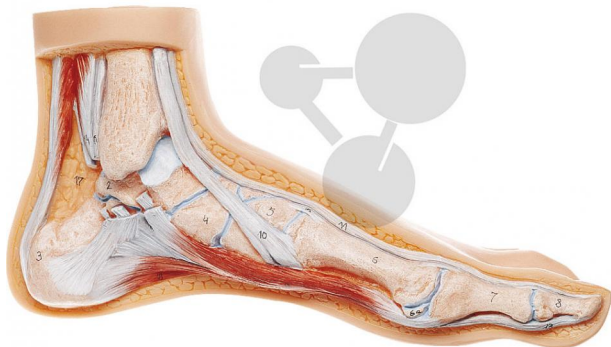

Pied normal

Informations indicatives de conatex.be du 20.09.2024/DE1

Référence: 1153230

vers la page produit

209,33 € TTC

grandeur nature, en SOMSO-Plast. Représentation de l'anatomie du pied avec début du tibia et du péroné. Pas désarticulable.
Longueur du pied (ptermion-acropodion) 24 cm.

Dimensions:

L 10 x P 26 x H 13 cm

Masse:

0,45 kg

Les modèles SOMSO sont le fruit d'un travail spécifique, essentiellement manuel, et très minutieux qui est effectué exclusivement par du personnel hautement spécialisé. Ces articles sont exclusivement fabriqués à la commande, compte tenu des techniques mises en œuvre, il convient de prévoir un délai de fabrication et de livraison de 4 à 8 mois.