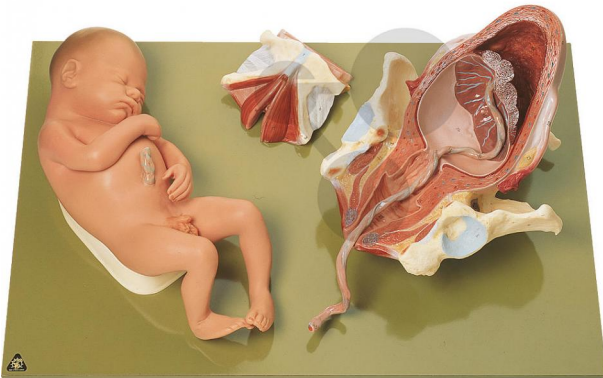

## Naissance - 3eme phase

Informations indicatives de conatex.be du 20.09.2024/DE1

Référence: 1153207

vers la page produit

1.061,17 € TTC

grandeur nature, en SOMSO-Plast®. Démontable en 3 parties. Sur socle vert.

Dimensions:

L 38 x P 61 x H 21 cm

Masse:

4,4 kg

Les modèles SOMSO sont le fruit d'un travail spécifique, essentiellement manuel, et très minutieux qui est effectué exclusivement par du personnel hautement spécialisé. Ces articles sont exclusivement fabriqués à la commande, compte tenu des techniques mises en œuvre, il convient de prévoir un délai de fabrication et de livraison de 4 à 8 mois.