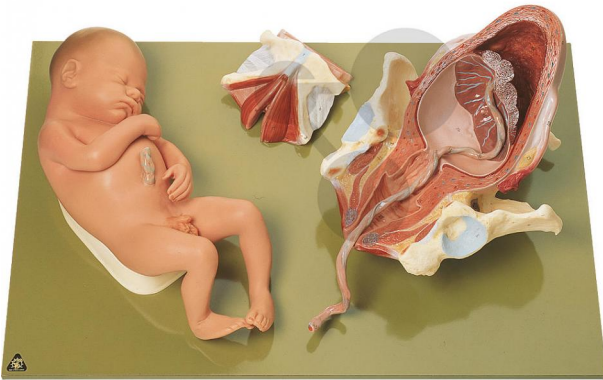

Naissance - 3eme phase

Informations indicatives de conatex.be du 23.11.2024/DE6

Référence: 1153207

vers la page produit

1.099,00 € TTC

grandeur nature, en SOMSO-Plast®. Démontable en 3 parties. Sur socle vert.

Dimensions:

L 38 x P 61 x H 21 cm

Masse:

4,4 kg

Les modèles SOMSO sont le fruit d'un travail spécifique, essentiellement manuel, et très minutieux qui est effectué exclusivement par du personnel hautement spécialisé. Ces articles sont exclusivement fabriqués à la commande, compte tenu des techniques mises en œuvre, il convient de prévoir un délai de fabrication et de livraison de 4 à 8 mois.