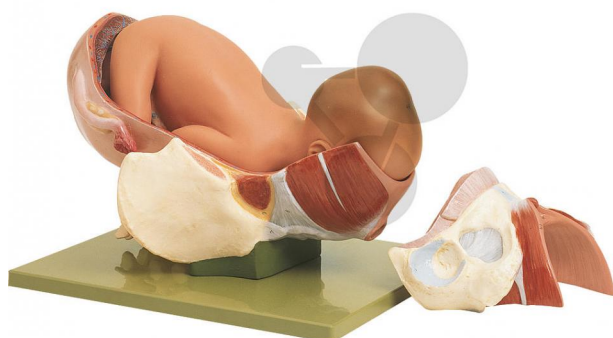

## Naissance - 2e phase

Informations indicatives de conatex.be du 20.09.2024/DE1

Référence: 1153206

vers la page produit

873,62 € TTC

grandeur nature, en SOMSO-Plast®. Démontable en 3 parties. Sur socle vert.

Dimensions:

L 38 x P 29 x H 21 cm

Masse:

3,1 kg

Les modèles SOMSO sont le fruit d'un travail spécifique, essentiellement manuel, et très minutieux qui est effectué exclusivement par du personnel hautement spécialisé. Ces articles sont exclusivement fabriqués à la commande, compte tenu des techniques mises en œuvre, il convient de prévoir un délai de fabrication et de livraison de 4 à 8 mois.