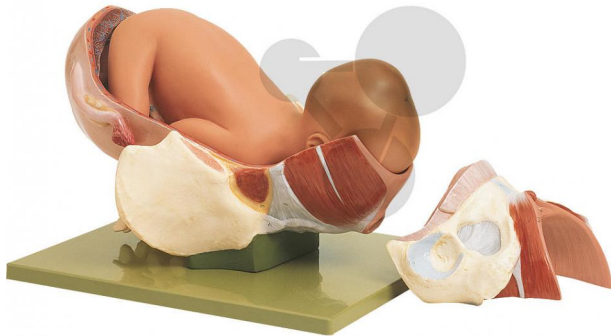

Naissance - 2e phase

Informations indicatives de conatex.be du 23.11.2024/DE1

Référence: 1153206

vers la page produit

873,62 € TTC

grandeur nature, en SOMSO-Plast®. Démontable en 3 parties. Sur socle vert.

Dimensions:

L 38 x P 29 x H 21 cm

Masse:

3,1 kg

Les modèles SOMSO sont le fruit d'un travail spécifique, essentiellement manuel, et très minutieux qui est effectué exclusivement par du personnel hautement spécialisé. Ces articles sont exclusivement fabriqués à la commande, compte tenu des techniques mises en œuvre, il convient de prévoir un délai de fabrication et de livraison de 4 à 8 mois.