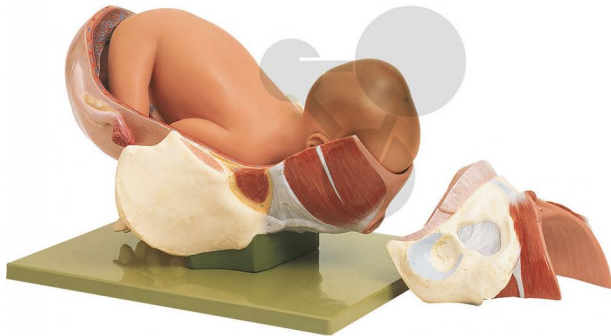

Naissance - 2e phase

Informations indicatives de conatex.be du 20.04.2025/DE1

Référence: 1153206

vers la page produit

924,44 € TTC

grandeur nature, en SOMSO-Plast®. Démontable en 3 parties. Sur socle vert.

Dimensions:

L 38 x P 29 x H 21 cm

Masse:

3,1 kg

Les modèles SOMSO sont le fruit d'un travail spécifique, essentiellement manuel, et très minutieux qui est effectué exclusivement par du personnel hautement spécialisé. Ces articles sont exclusivement fabriqués à la commande, compte tenu des techniques mises en œuvre, il convient de prévoir un délai de fabrication et de livraison de 4 à 8 mois.