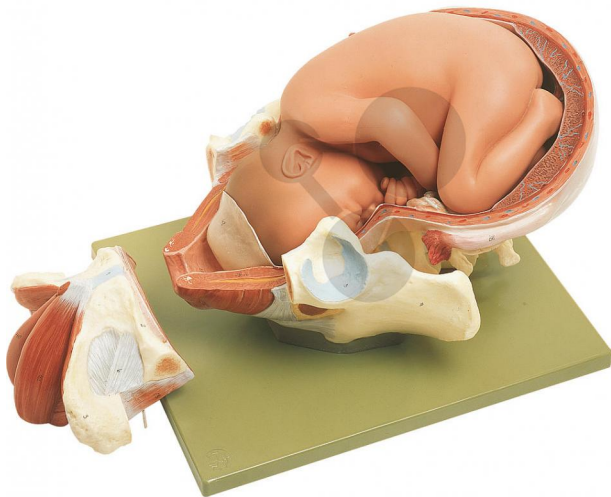

Naissance - 1ère phase

Informations indicatives de conatex.be du 20.09.2024/DE1

Référence: 1153205

vers la page produit

990,99 € TTC

grandeur nature, en SOMSO-Plast®. Démontable en 3 parties. Sur socle vert.

Dimensions:

L 32 x P 29 x H 25 cm

Masse:

3,4 kg

Les modèles SOMSO sont le fruit d'un travail spécifique, essentiellement manuel, et très minutieux qui est effectué exclusivement par du personnel hautement spécialisé. Ces articles sont exclusivement fabriqués à la commande, compte tenu des techniques mises en œuvre, il convient de prévoir un délai de fabrication et de livraison de 4 à 8 mois.