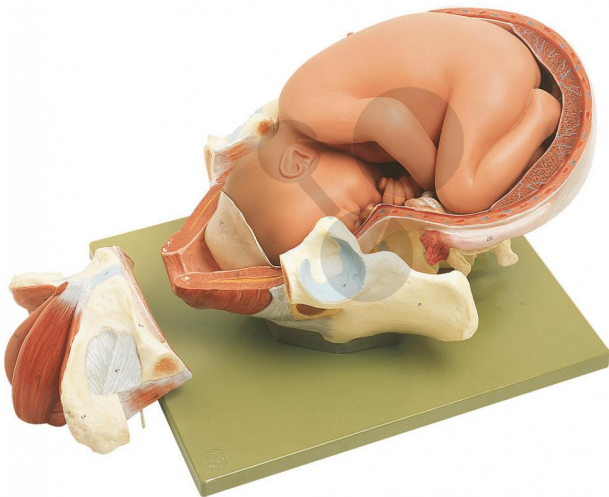

Naissance - 1ère phase

Informations indicatives de conatex.be du 23.11.2024/DE1

Référence: 1153205

vers la page produit

990,99 € TTC

grandeur nature, en SOMSO-Plast®. Démontable en 3 parties. Sur socle vert.

Dimensions:

L 32 x P 29 x H 25 cm

Masse:

3,4 kg

Les modèles SOMSO sont le fruit d'un travail spécifique, essentiellement manuel, et très minutieux qui est effectué exclusivement par du personnel hautement spécialisé. Ces articles sont exclusivement fabriqués à la commande, compte tenu des techniques mises en œuvre, il convient de prévoir un délai de fabrication et de livraison de 4 à 8 mois.