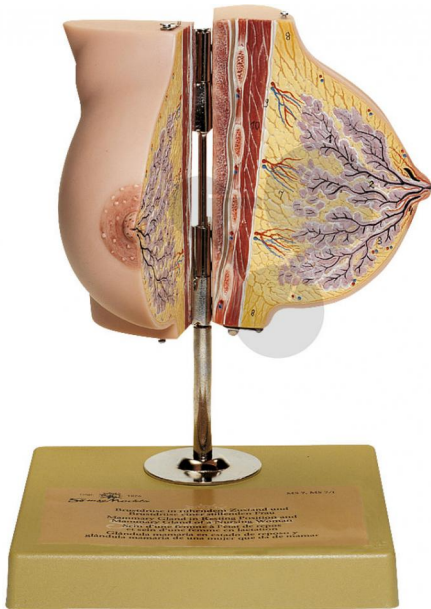

## Sein d'une femme à l'état de repos

Informations indicatives de conatex.be du 23.11.2024/DE1

Référence: 1153172

vers la page produit

474,32 € TTC

grossie, en SOMSO-Plast®. D'après Prof. Dr. Petry. Démontable en 2 parties. Sur support avec socle.

Dimensions:

L 18 x P 18 x H 25 cm

Masse:

0,9 kg

Les modèles SOMSO sont le fruit d'un travail spécifique, essentiellement manuel, et très minutieux qui est effectué exclusivement par du personnel hautement spécialisé. Ces articles sont exclusivement fabriqués à la commande, compte tenu des techniques mises en œuvre, il convient de prévoir un délai de fabrication et de livraison de 4 à 8 mois.