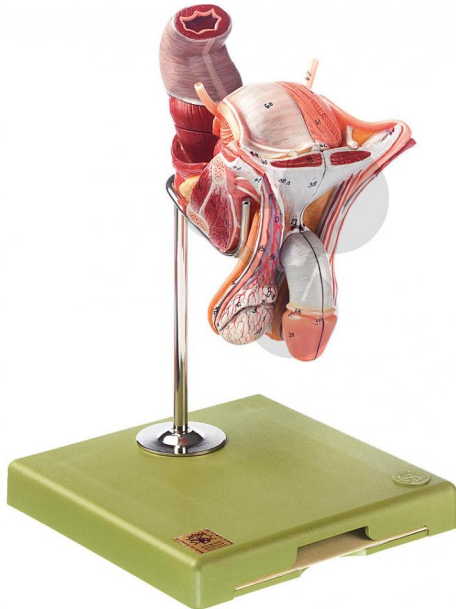

Organes génitaux de l'homme

Informations indicatives de conatex.be du 20.09.2024/DE1

Référence: 1153165

vers la page produit

892,98 € TTC

grandeur nature, en SOMSO-Plast®. Représentation des organes internes et externes du petit bassin (coupe médiane). En tout 4 parties. Sur support avec socle vert.

Dimensions:

L 18 x P 18 x H 18 cm

Masse:

0,8 kg

Les modèles SOMSO sont le fruit d'un travail spécifique, essentiellement manuel, et très minutieux qui est effectué exclusivement par du personnel hautement spécialisé. Ces articles sont exclusivement fabriqués à la commande, compte tenu des techniques mises en œuvre, il convient de prévoir un délai de fabrication et de livraison de 4 à 8 mois.