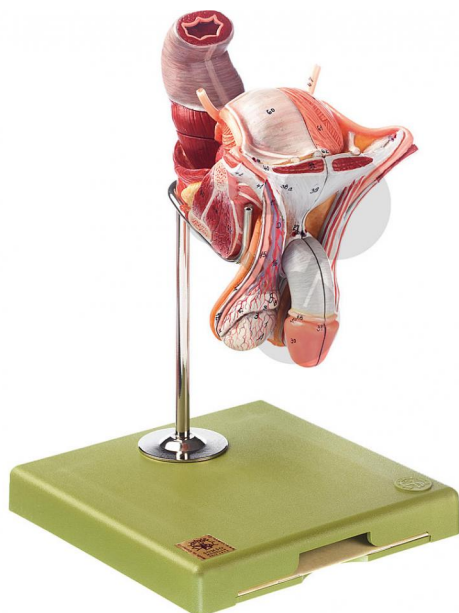

Organes génitaux de l'homme

Informations indicatives de conatex.be du 23.11.2024/DE1

Référence: 1153165

vers la page produit

892,98 € TTC

grandeur nature, en SOMSO-Plast®. Représentation des

organes internes et externes du petit bassin (coupe

médiane). En tout 4 parties. Sur support avec socle vert.

Dimensions:

L 18 x P 18 x H 18 cm

Masse:

0,8 kg

Les modèles SOMSO sont le fruit d'un travail spécifique, essentiellement manuel, et très minutieux qui est effectué exclusivement par du personnel hautement spécialisé. Ces articles sont exclusivement fabriqués à la commande, compte tenu des techniques mises en œuvre, il convient de prévoir un délai de fabrication et de livraison de 4 à 8 mois.