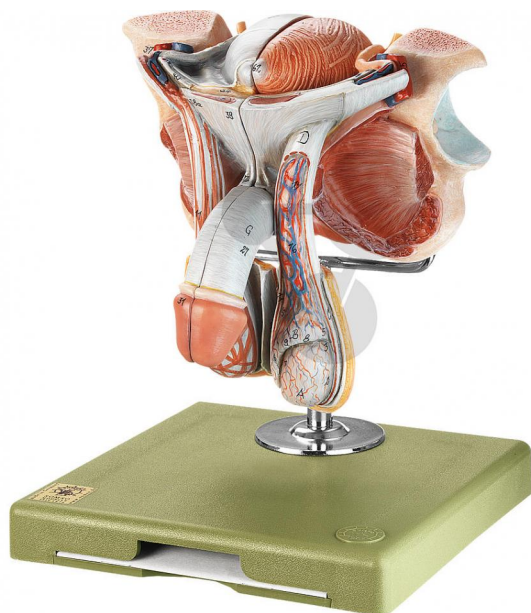

Organes génitaux de l'homme

Informations indicatives de conatex.be du 23.11.2024/DE1

Référence: 1153164

vers la page produit

1.207,58 € TTC

grandeur nature, en SOMSO-Plast®. En tout 5 parties. Sur support avec socle vert.

Dimensions:

L 20 x P 18 x H 21 cm

Masse:

1,2 kg

Les modèles SOMSO sont le fruit d'un travail spécifique, essentiellement manuel, et très minutieux qui est effectué exclusivement par du personnel hautement spécialisé. Ces articles sont exclusivement fabriqués à la commande, compte tenu des techniques mises en œuvre, il convient de prévoir un délai de fabrication et de livraison de 4 à 8 mois.