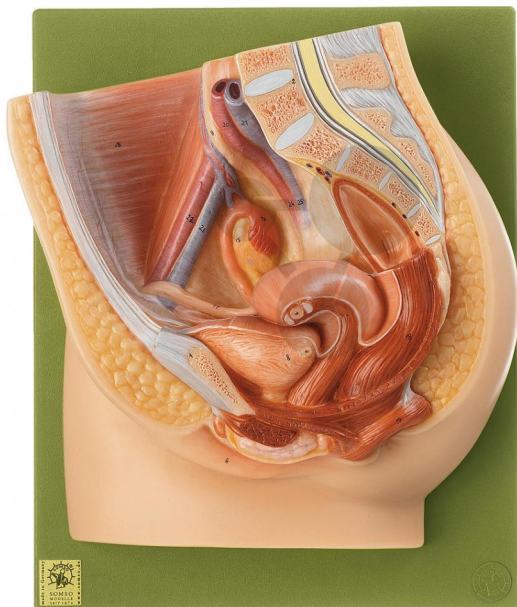

Coupe du bassin féminin Somso®

Informations indicatives de conatex.be du 25.11.2024/DE1

Référence: 1153162

vers la page produit

700,59 € TTC

Taille réelle, en SOMSO-Plast®. Présentation des organes génitaux féminins en liaison avec la vessie et le rectum. Démontable en 2 parties. Sur socle.

Dimensions:

L 12 x P 26 x H 32 cm

Masse:

1,59 kg

Les modèles SOMSO sont le fruit d'un travail spécifique, essentiellement manuel, et très minutieux qui est effectué exclusivement par du personnel hautement spécialisé. Ces articles sont exclusivement fabriqués à la commande, compte tenu des techniques mises en œuvre, il convient de prévoir un délai de fabrication et de livraison de 4 à 8 mois.