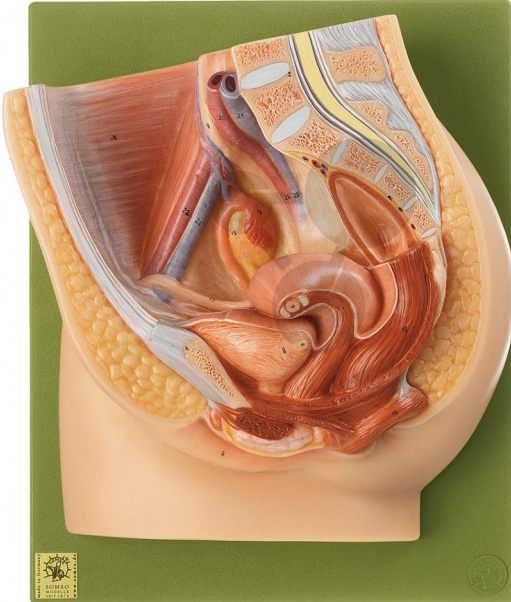

Coupe du bassin féminin Somso®

Informations indicatives de conatex.be du 14.11.2024/DE1

Référence: 1153162

vers la page produit

700,59 € TTC

Taille réelle, en SOMSO-Plast®. Présentation des organes génitaux féminins en liaison avec la vessie et le rectum. Démontable en 2 parties. Sur socle.

Dimensions:

L 12 x P 26 x H 32 cm

Masse:

1,59 kg

Les modèles SOMSO sont le fruit d'un travail spécifique, essentiellement manuel, et très minutieux qui est effectué exclusivement par du personnel hautement spécialisé. Ces articles sont exclusivement fabriqués à la commande, compte tenu des techniques mises en œuvre, il convient de prévoir un délai de fabrication et de livraison de 4 à 8 mois.