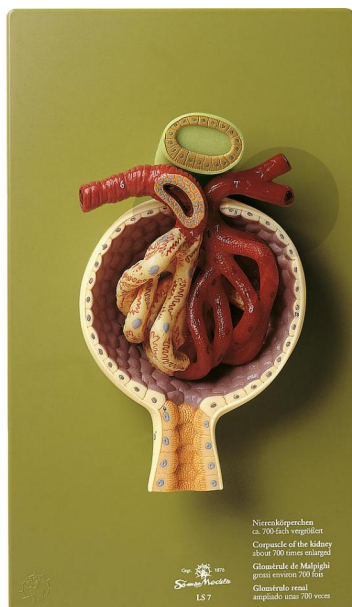

Corpuscules du rein

Informations indicatives de conatex.be du 23.11.2024/DE1

Référence: 1153160

vers la page produit

277,09 € TTC

Grossi environ 700 fois en SOMSO-Plast®. Non démontable. Sur support avec socle vert.

Dimensions:

L 9 x P 18,5 x H 32 cm

Masse:

0,84 kg

Les modèles SOMSO sont le fruit d'un travail spécifique, essentiellement manuel, et très minutieux qui est effectué exclusivement par du personnel hautement spécialisé. Ces articles sont exclusivement fabriqués à la commande, compte tenu des techniques mises en œuvre, il convient de prévoir un délai de fabrication et de livraison de 4 à 8 mois.