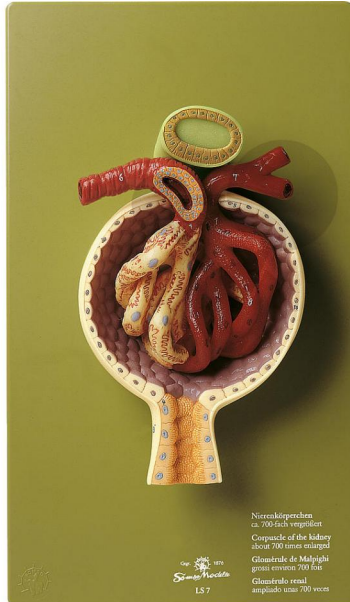

Corpuscules du rein

Informations indicatives de conatex.be du 20.09.2024/DE1

Référence: 1153160

vers la page produit

277,09 € TTC

Grossi environ 700 fois en SOMSO-Plast®. Non démontable. Sur support avec socle vert.

Dimensions:

L 9 x P 18,5 x H 32 cm

Masse:

0,84 kg

Les modèles SOMSO sont le fruit d'un travail spécifique, essentiellement manuel, et très minutieux qui est effectué exclusivement par du personnel hautement spécialisé. Ces articles sont exclusivement fabriqués à la commande, compte tenu des techniques mises en œuvre, il convient de prévoir un délai de fabrication et de livraison de 4 à 8 mois.