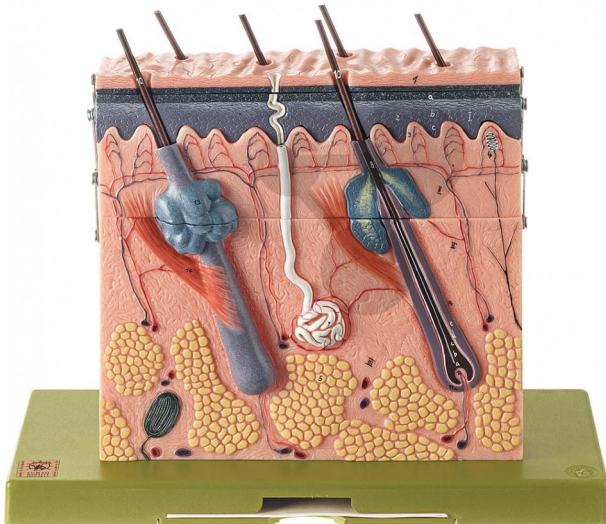

## Coupe de la peau

Informations indicatives de conatex.be du 22.11.2024/DE1

Référence: 1153149

vers la page produit

805,86 € TTC

grossie environ 70 fois, en SOMSO-Plast®. Les couches de la peau peuvent être enlevées en terrasses. Présentation des ébauches du poil. (plastique et en coupe), la glande sudoripare et les organes sensoriels de la peau. Démontable en 4 parties. Sur socle vert.

Dimensions:

L 15 x P 33 x H 28 cm

Masse:

1,87 kg

Les modèles SOMSO sont le fruit d'un travail spécifique, essentiellement manuel, et très minutieux qui est effectué exclusivement par du personnel hautement spécialisé. Ces articles sont exclusivement fabriqués à la commande, compte tenu des techniques mises en œuvre, il convient de prévoir un délai de fabrication et de livraison de 4 à 8 mois.